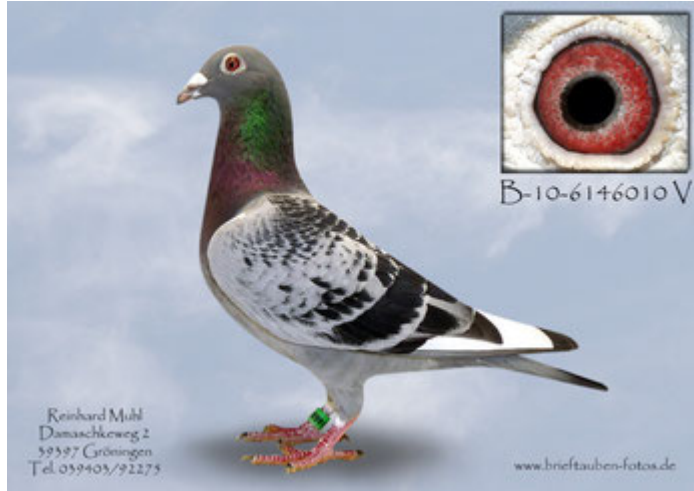

Rodowód gołębia
DV-09715-18-690

oryg. Reinhard & Ina Muhl

Lademann Zdzisław

tel.: 604 424 811 www.naszehodowle.pl

BELG-2010-6146010

oryg. Leo Heremans, wnuk "Olympiade 003"

BELG-2011-6091789

oryg. Leo Heremans, wnuczka "Olympiade 003"

BELG-2007-6404511

oryg. Leo Heremans, syn
"Olympiade 003"

BELG-2000-6464559

oryg. Leo Heremans, córka "799"

BELG-2005-6446740

oryg. Leo Heremans, brat
"Olympiade 003"

BELG-2008-6383151

oryg. Leo Heremans, córka
"Olympiade 003"