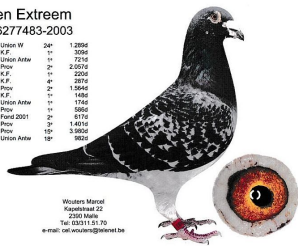

B-13-6099944 W

Enkel "Leeuw"

BELG-2003-6277483

oryg. Marcel Wouters, "Den Extreem"

BELG-2010-6251643

oryg. Marcel Wouters, linia "De Leeuw"

BELG-2012-6317697

oryg. Marcel Wouters, "Kanon" x córka "De Leeuw"

BELG-2011-6108656

oryg. Marcel Wouters, córka "De Leeuw"

Den Extreem
B-6277483-2003