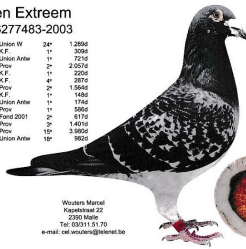

Den Extreem
B-6277483-2003