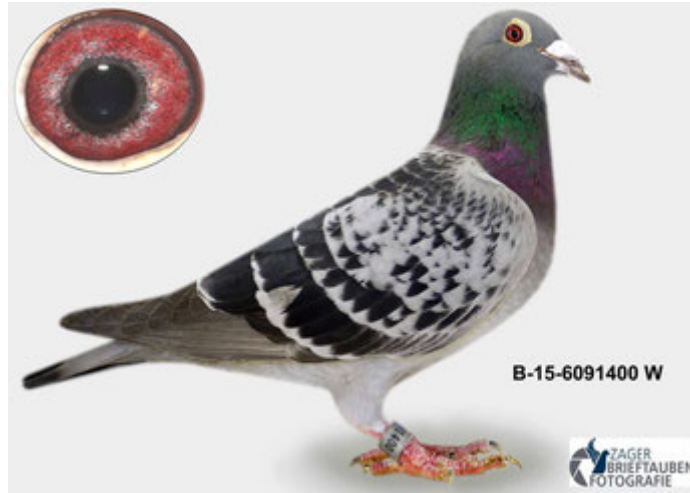

**BELG-2015-6091400**

oryg. Dirk Van Dyck, linia "Kanibaal"

**BELG-2006-6210009**

oryg. Dirk Van Dyck, wnuk "Kannibaal"

**BELG-2002-6256251**

oryg. Dirk Van Dyck, syn  
"Kannibaal"

**BELG-2002-6501440**

oryg. Dirk Van Dyck, "Lady O.d.  
Beeck"

**BELG-2014-6241449**

oryg. Dirk Van Dyck (Jan Hooymans), wnuczka "Cees"

**NL-2011-1912597**

oryg. Jan Hooymans, syn "Cees",  
wnuk "Harry"

**BELG-2011-6240225**

oryg. Leo Heremans, "Lady"