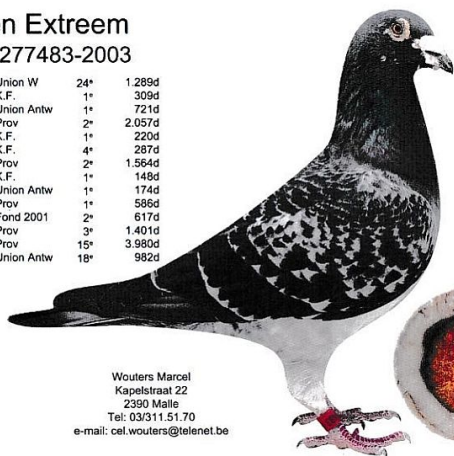

Rodowód gołębia

**BELG-2013-6179919**

oryg. Marcel Wouters, syn "Extreem", linia "De Leeuw"

**Lademann Zdzisław**

tel.: 604 424 811 www.naszhodowle.pl

B-13-6179919 V

**BELG-2003-6277483**

oryg. Marcel Wouters", "Den Extreem"

**BELG-2010-6251643**

oryg. Marcel Wouters, linia "De Leeuw"

Den Extreem

B-6277483-2003

Orleans	Union W	24*	1289d
Argenton	K.F.	1*	309d
	Union Antw	1*	721d
	Prov	2*	2.057d
Vierzon	K.F.	1*	220d
	K.F.	4*	287d
	Prov	2*	1.564d
Blois	K.F.	1*	148d
	Union Antw	1*	174d
	Prov	1*	586d
Bourges	Fond 2001	2*	617d
Chateausoux	Prov	3*	1.401d
	Prov	15*	3.980d
Toury	Union Antw	18*	982d