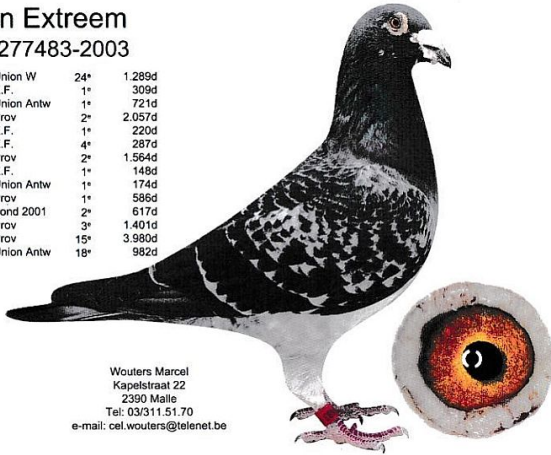

Den Extreem

B-6277483-2003

Orleans	Union W	24*	1.289d
Argenton	K.F.	1*	309d
	Union Antw	1*	721d
Vierzon	Prov	2*	2.057d
	K.F.	1*	220d
	K.F.	4*	287d
Blois	Prov	2*	1.564d
	K.F.	1*	148d
	Union Antw	1*	174d
Bourges	Prov	1*	588d
	Fond 2001	2*	617d
Chateauroux	Prov	3*	1.401d
	Prov	15*	3.980d
Toury	Union Antw	18*	982d