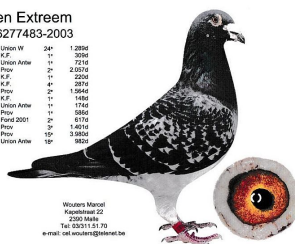

Den Extrem
B-6277483-2003