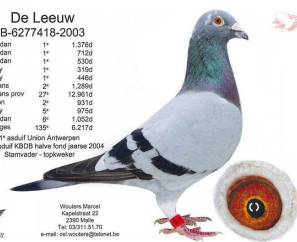

BELG-2003-6277418

oryg. Marcel Wouters, "De Leeuw"

NL-2008-1628683

oryg. Ad Schaerlaeckens, matka
"Den Ad"

BELG-2003-6277483

oryg. Marcel Wouters, "Den
Extrem"

BELG-2005-6133117

oryg. Cop-Gijsbrechts,
"Driebander"

De Leeuw
B-6277418-2003