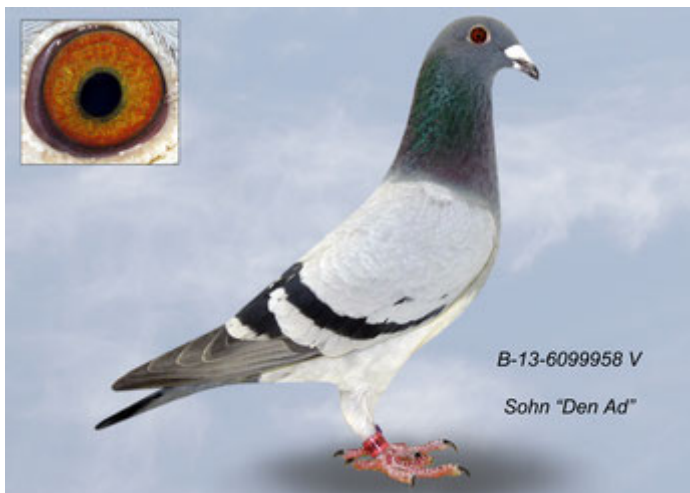

Rodowód gołębia

BELG-2013-6099958

oryg. Marcel Wouters, syn "Den Ad", wnuk "De Leeuw",
"Den Extrem"

Lademann Zdzisław

tel.: 604 424 811 www.naszhodowle.pl