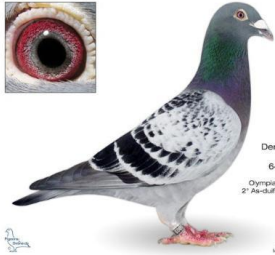

BELG-2001-6455003

oryg. Leo Heremans (Jansen),
"Olympiade 003"

BELG-2007-6050245

oryg. August Jansen, córka "Late
744"

BELG-2005-6446740

oryg. Leo Heremans, brat
"Olympiade 003"

BELG-2008-6383151

oryg. Leo Heremans, córka
"Olympiade 003"