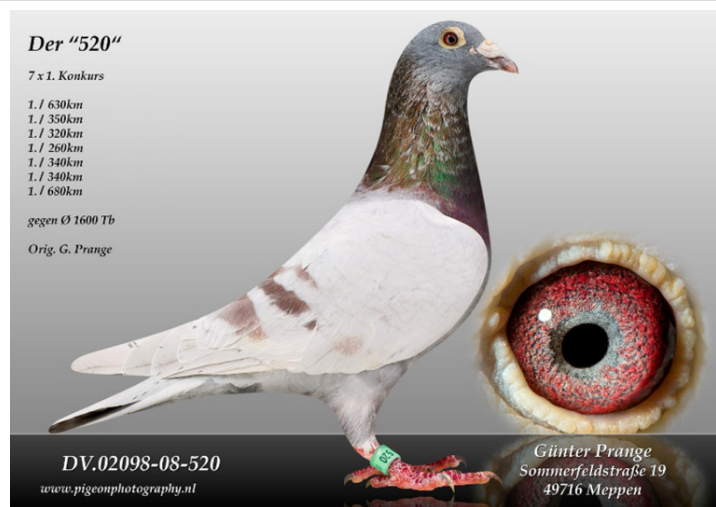

Rodowód gołębia

**DV-02098-19-1179**

oryg. G. Prange, syn "Der 520"

**Lademann Zdzisław**

tel.: 604 424 811 [www.naszehodowle.pl](http://www.naszehodowle.pl)

**DV-02098-08-520**

oryg. G. Prange, "Der 520" - 7 x 1k., wnuk "Ringlose 12"

**DV-02098-10-1787**

oryg. G. Prange, córka "Der 555"

**DV-02098-05-580**

oryg. G. Prange, ojciec "Der 520" - 7 x 1k., syn "Ringlose 12"

**NL-2005-1937948**

oryg. Koopman (Koopman/Prange), wnuk "Branco", "Ringlose 12"

**DV-02098-02-555**

oryg. G. Prange, "555", syn "Ringlose 12", pełny brat "Eurostar 802"

**DV-02098-05-825**

oryg. G. Prange, córka "Der 555"