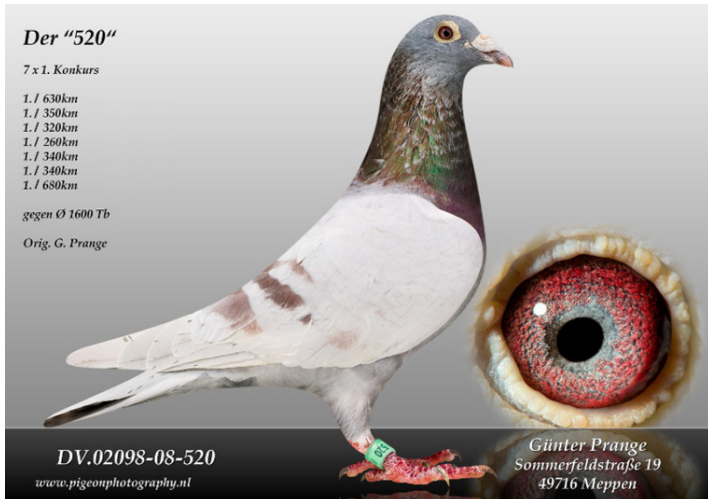

DV-02098-16(18)-158

oryg. G. Prange, córka "520"

DV-02098-08-520

oryg. G. Prange, "Der 520" - 7 x 1k., wnuk "Ringlose 12"

DV-02098-05-580

oryg. G. Prange, ojciec "Der 520" -
7 x 1k., syn "Ringlose 12"

NL-2005-1937948

oryg. Koopman (Koopman/Prange),
wnuk "Branco", "Ringlose 12"

DV-02098-14-1333

oryg. G. Prange, córka "729", inbred "Ringlose 12"

DV-02098-05-729

oryg. G. Prange, "Boris", wnuk
"Ringlose 12"

DV-02098-08-515

oryg. G. Prange, siostra "Boris"