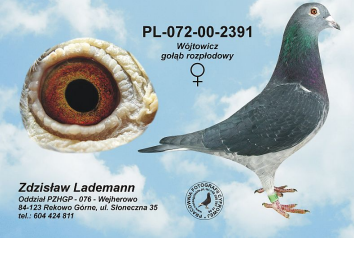

Rodowód gołębia

PL-076-20-6809

oryg. Zdzisław Lademann, syn "Złota Para"

Lademann Zdzisław

tel.: 604 424 811 www.naszhodowle.pl

PL-OL-11-142992

oryg. Zdzisław Lademann (100% Wójtowicz), samiec "Złotej Pary", ojciec, dziadek i pradziadek wielu wybitnych lotników, Wystawa Ogólnopolska - Sosnowiec 2016 - 4 miejsce - kat. wyczyn, 6 miejsce kat. standard

PL-OL-11-142992

samiec ze „Złotej Pary”

Zdzisław Lademann  
oddział PZHGP - 076 Wejherowo

PL-OL-11-142935

oryg. Zdzisław Lademann (Wójtowicz/ Meulemans/ Groendelaers), samica "Złotej Pary", matka, babcia i prababcia wielu wybitnych lotników, Wystawa Ogólnopolska - Sosnowiec 2013 - 23 miejsce - kat. sport G

PL-OL-11-142935

samica ze „Złotej Pary”

Zdzisław Lademann  
oddział PZHGP - 076 Wejherowo

PL-072-99-626

Wójtowicz, gołąb rozplodowy, ojciec samca i samicy ze "Złotej Pary"

PL-072-00-2391

Wójtowicz, gołąb rozplodowy, matka samca ze "Złotej Pary"

PL-072-99-626

Wójtowicz, gołąb rozplodowy, ojciec samca i samicy ze "Złotej Pary"

DV-01619-09-377

oryg. Franz Jakobs (Meulemans/Groendelaers), matka samicy ze "Złotej Pary"

La Daloma - Franz Jakobs, Franz  
 Franzosenberg 4; 524  
 41 Lfmlich  
 Tel.: +02462-4287  
 Fax: +  
 eMail: j.jakobs.marco@freenet.de