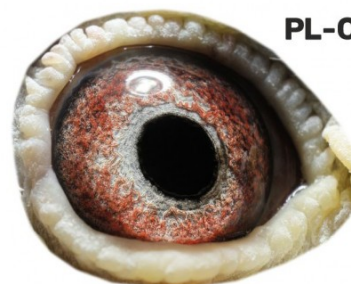

PL-OL-11-142992

samiec ze „Złotej Pary”

Zdzisław Lademann  
oddział PZHGP - 076 Wejherowo

PL-OL-11-142935

oryg. Zdzisław Lademann (Wójtowicz/ Meulemans/ Groendelaers), samica "Złotej Pary", matka, babcia i prababcia wielu wybitnych lotników, Wystawa Ogólnopolska - Sosnowiec 2013 - 23 miejsce - kat. sport G

PL-OL-11-142935

samica ze „Złotej Pary”

Zdzisław Lademann  
oddział PZHGP - 076 Wejherowo

PL-072-99-626

Wójtowicz, gołąb rozplodowy, ojciec samca i samicy ze "Złotej Pary"

PL-072-00-2391

Wójtowicz, gołąb rozplodowy, matka samca ze "Złotej Pary"