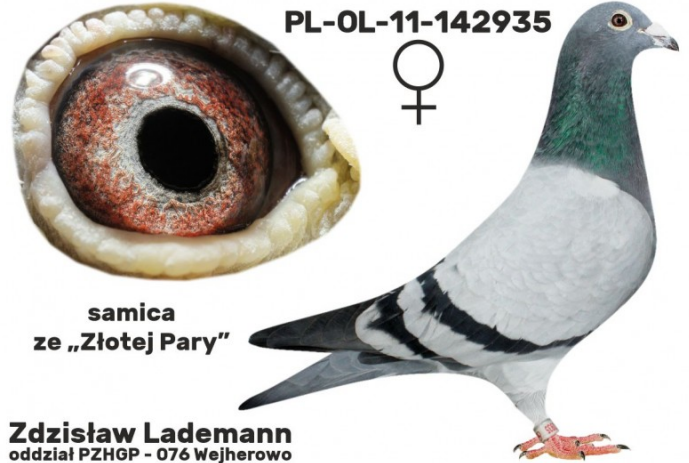

samica
ze „Złotej Pary”

Zdzisław Lademann
oddział PZHGP - 076 Wejherowo