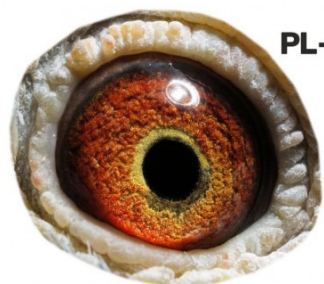

Rodowód gołębia

PL-076-20-6809

oryg. Zdzisław Lademann, syn "Złota Para"

Lademann Zdzisław

tel.: 604 424 811 www.naszhodowle.pl

PL-OL-11-142992

oryg. Zdzisław Lademann (100% Wójtowicz), samiec "Złotej Pary", ojciec, dziadek i pradziadek wielu wybitnych lotników, Wystawa Ogólnopolska - Sosnowiec 2016 - 4 miejsce - kat. wyczyn, 6 miejsce kat. standard

PL-OL-11-142992

samiec ze „Złotej Pary”

Zdzisław Lademann  
oddział PZHGP - 076 Wejherowo

PL-OL-11-142935

oryg. Zdzisław Lademann (Wójtowicz/ Meulemans/ Groendelaers), samica "Złotej Pary", matka, babcia i prababcia wielu wybitnych lotników, Wystawa Ogólnopolska - Sosnowiec 2013 - 23 miejsce - kat. sport G

PL-OL-11-142935

samica ze „Złotej Pary”

Zdzisław Lademann  
oddział PZHGP - 076 Wejherowo

PL-072-99-626

Wójtowicz, gołąb rozplodowy, ojciec samca i samicy ze "Złotej Pary"

PL-072-00-2391

Wójtowicz, gołąb rozplodowy, matka samca ze "Złotej Pary"

PL-072-99-626

Wójtowicz, gołąb rozplodowy, ojciec samca i samicy ze "Złotej Pary"

DV-01619-09-377

oryg. Franz Jakobs (Meulemans/Groendelaers), matka samicy ze "Złotej Pary"

La Daloma - Franz Jakobs, Franz  
 Franzosenberg 4; 524  
 41 Lfmlich  
 Tel.: +02462-4287  
 Fax: +  
 eMail: j.jakobs.marco@freenet.de