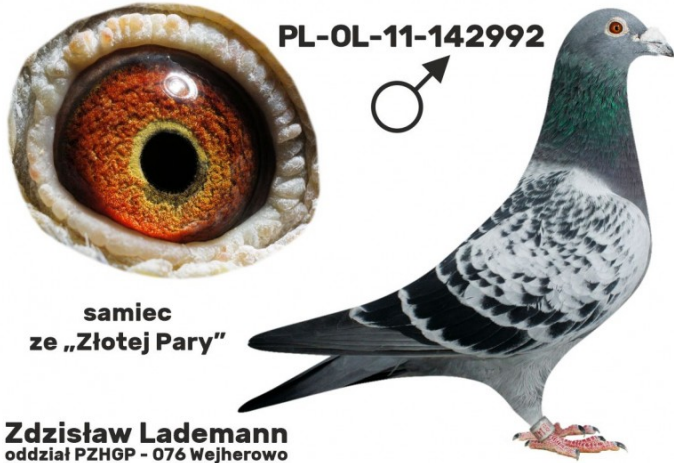

PL-076-20-6809

oryg. Zdzisław Lademann, syn "Złota Para"

PL-OL-11-142992

oryg. Zdzisław Lademann (100% Wójtowicz), samiec "Złotej Pary", ojciec, dziadek i pradziadek wielu wybitnych lotników, Wystawa Ogólnopolska - Sosnowiec 2016 - 4 miejsce - kat. wyczyn, 6 miejsce kat. standard

samiec
ze „Złotej Pary”

Zdzisław Lademann
oddział PZHGP - 076 Wejherowo

PL-OL-11-142935

oryg. Zdzisław Lademann (Wójtowicz/ Meulemans/ Groendelaers), samica "Złotej Pary", matka, babcia i prababcia wielu wybitnych lotników, Wystawa Ogólnopolska - Sosnowiec 2013 - 23 miejsce - kat. sport G