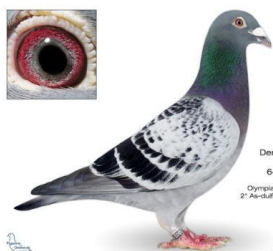

Rodowód gołębia

BELG-2010-6146110

oryg. Leo Heremans, wnuczka "Olympiade 003", linia "De Jan"

Lademann Zdzisław

tel.: 604 424 811 www.naszhodowle.pl

BELG-2007-6399398

oryg. Leo Heremans (Jansen), syn "Olympiade 003"

BELG-2008-6050136

oryg. Leo Heremans, wnuczka "De Jan"

BELG-2001-6455003

oryg. Leo Heremans (Jansen),
"Olympiade 003"

BELG-2005-6045400

oryg. August Jansen, siostra
"Donker Aske"

BELG-2006-6410698

oryg. Leo Heremans, syn "Favoriet"
x "3e nat. As Duif"

BELG-2007-6043939

oryg. Leo Heremans, córka "De
Jan", wnuczka "Olympiade 003"