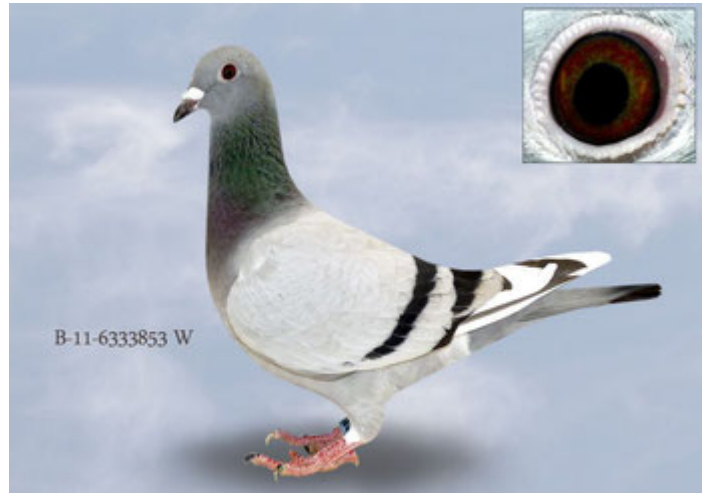

BELG-2011-6333853

oryg. Leo Heremans, "Blauw Witpen"

BELG-2008-6368032

oryg. Leo Heremans, "Blauw Witpen"

BELG-2009-4091008

oryg. Leo Heremans, "Blauw Witpen"