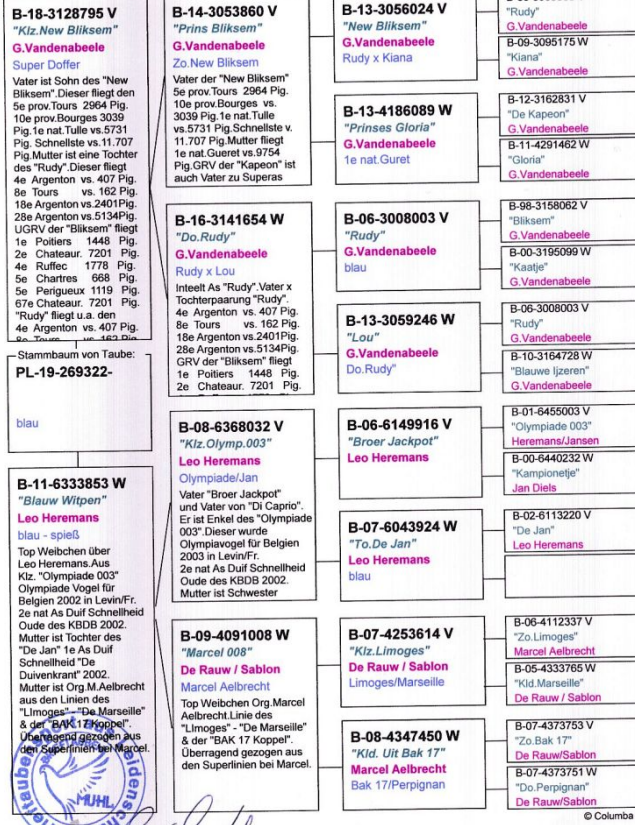

PL-DB-19-269322

oryg. Reinhard & Ina Muhl (Vandenabeele/Heremans), linia "New Bliksem", "Rudy", "Olympiade 003"

Reinhard & Ina Muhl