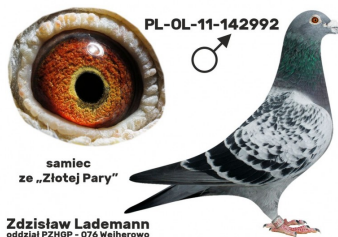

Rodowód gołębia

PL-076-18-900

oryg. Zdzisław Lademann

Lademann Zdzisław

tel.: 604 424 811 www.naszechodowle.pl

DV-02600-17-554

oryg. Uwe Friedt

PL-076-14-2626

oryg. Zdzisław Lademann, córka "Złotej Pary"

PL-OL-11-142992

oryg. Zdzisław Lademann (100% Wójtowicz), samiec "Złotej Pary", ojciec, dziadek i pradziadek wielu wybitnych lotników, Wystawa Ogólnopolska - Sosnowiec 2016 - 4 miejsce - kat. wyczyn, 6 miejsce kat. standard

PL-OL-11-142935

oryg. Zdzisław Lademann (Wójtowicz/ Meulemans/ Groendelaers), samica "Złotej Pary", matka, babcia i prababcia wielu wybitnych lotników, Wystawa Ogólnopolska - Sosnowiec 2013 - 23 miejsce - kat. sport G