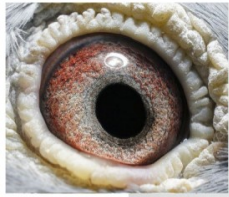

Rodowód gołębia

PL-076-17-120

oryg. Zdzisław Lademann

Lademann Zdzisław

tel.: 604 424 811 www.naszehodowle.pl

PL-076-14-2677

oryg. Zdzisław Lademann, syn "Złota Para"