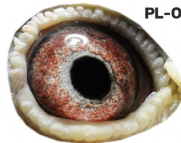

PL-OL-11-142992

samiec
ze „Złotej Pary”