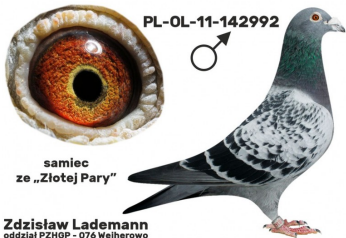

PL-076-18-857

oryg. Zdzisław Lademann

PL-076-17-109

oryg. Zdzisław Lademann, syn "Złotej pary"

PL-OL-11-142992

oryg. Zdzisław Lademann (100% Wójtowicz), samiec "Złotej Pary", ojciec, dziadek i pradiadek wielu wybitnych lotników, Wystawa Ogólnopolska - Sosnowiec 2016 - 4 miejsce - kat. wyczyn, 6 miejsce kat. standard

PL-OL-11-142935

oryg. Zdzisław Lademann (Wójtowicz/ Meulemans/ Groendelaers), samica "Złotej Pary", matka, babcia i prababcia wielu wybitnych lotników, Wystawa Ogólnopolska - Sosnowiec 2013 - 23 miejsce - kat. sport G