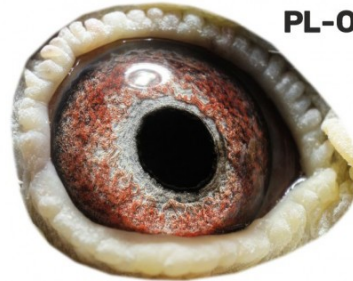

PL-OL-11-142935

oryg. Zdzisław Lademann (Wójtowicz/ Meulemans/ Groendelaers), samica "Złotej Pary", matka, babcia i prababcia wielu wybitnych lotników, Wystawa Ogólnopolska - Sosnowiec 2013 - 23 miejsce - kat. sport G

PL-OL-11-142992

samiec
ze „Złotej Pary”

Zdzisław Lademann
oddział PZHGP - 076 Wejherowo

PL-OL-11-142935

samica
ze „Złotej Pary”

Zdzisław Lademann
oddział PZHGP - 076 Wejherowo

PL-072-99-626

Wójtowicz, gołąb rozplodowy, ojciec samca i samicy ze "Złotej Pary"

PL-072-00-2391

Wójtowicz, gołąb rozplodowy, matka samca ze "Złotej Pary"

PL-072-99-626

Wójtowicz, gołąb rozplodowy, ojciec samca i samicy ze "Złotej Pary"

DV-01619-09-377

oryg. Franz Jakobs (Meulemans/Groendelaers), matka samicy ze "Złotej Pary"