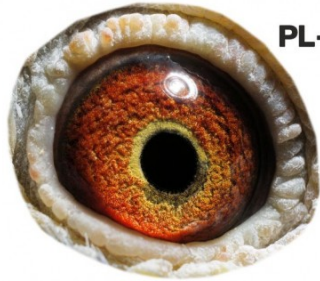

PL-076-17-107

oryg. Zdzisław Lademann

PL-OL-11-142992

oryg. Zdzisław Lademann (100% Wójtowicz), samiec "Złotej Pary", ojciec, dziadek i pradziadek wielu wybitnych lotników, Wystawa Ogólnopolska - Sosnowiec 2016 - 4 miejsce - kat. wyczyn, 6 miejsce kat. standard

PL-OL-11-142935

oryg. Zdzisław Lademann (Wójtowicz/ Meulemans/ Groendelaers), samica "Złotej Pary", matka, babcia i prababcia wielu wybitnych lotników, Wystawa Ogólnopolska - Sosnowiec 2013 - 23 miejsce - kat. sport G

PL-OL-11-142992

samiec
ze „Złotej Pary”

Zdzisław Lademann
oddział PZHGP - 076 Wejherowo

PL-OL-11-142935

samica
ze „Złotej Pary”

Zdzisław Lademann
oddział PZHGP - 076 Wejherowo

PL-072-99-626

Wójtowicz, gołąb rozplodowy, ojciec samca i samicy ze "Złotej Pary"