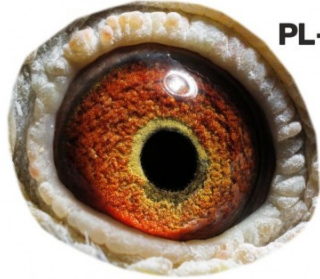

PL-076-16-501

oryg. Zdzisław Lademann (Wójtowicz), syn samca ze "Złotej Pary" ♀

PL-OL-11-142992 ♂

oryg. Zdzisław Lademann (100% Wójtowicz), samiec "Złotej Pary", ojciec, dziadek i pradziadek wielu wybitnych lotników, Wystawa Ogólnopolska - Sosnowiec 2016 - 4 miejsce - kat. wyczyn, 6 miejsce kat. standard

DV-09181-13-23 ♀

gołąb zakupiony ze wspólnego gołębnika

PL-OL-11-142992

samiec
ze „Złotej Pary”

Zdzisław Lademann
oddział PZHGP - 076 Wejherowo

PL-072-99-626 ♂

Wójtowicz, gołąb rozplodowy, ojciec samca i samicy ze "Złotej Pary"

PL-072-00-2391 ♀

Wójtowicz, gołąb rozplodowy, matka samca ze "Złotej Pary"