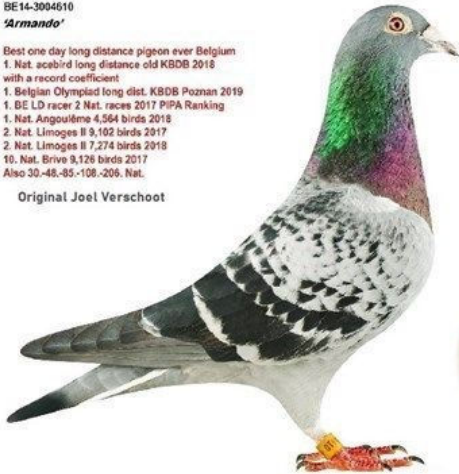

BELG-2019-2146149

oryg. Kaier Europe, córka "Armando" x "Nadine 659"

BELG-2019-2146149

córka
„Armando” x „Nadine 659”
oryg. Kaier Europe

BELG-2014-3004610

oryg. Joel Verschoot, "Armando", syn "Pycasso" x "Luna"

BE14-3004610

'Armando'

Original Joel Verschoot

BELG-2018-4194659

oryg. Pipa Elite Center, "Nadine 659", córka "Wacko Freddy" x "Nadine"

BELG2018-4194659

威威伴寶659

开尔和PEC合作育种

出名“威威伴寶”x“伴寶”

同父兄弟代表:

1. "勝利者11"

2015年KBDB全國大中華區賽王9位

賽特級全國20417第7位

賽特級全國21484第11位

藍精輪全國大賽5207第38位

蒙瓦社全國10982第52位

2. "霸新特"

2015年KBDB全國長距離賽王9位

3. 威威伴寶最佳一步跳冠軍

布羅福全國9049第11位

賽特級全國4187第42位

布羅福全國5952第46位

藍精輪全國 8621第 72位

父系母系賽績:

2016年賽特級比利時全國一步跳藍4802第3名

2018年藍精輪全國一步跳5323第33位

母系【伴寶】賽績:

2017年比利時KBDB全國大中華區一步跳王冠軍

2017年賽特級全國藍精輪藍精輪

藍精輪 (556公里)全國大賽2045第3名

賽特級 (556公里)全國大賽8678第14位/

全國20895第7位

賽特級 (529公里)全國14965第120位

賽特級 (526公里)全國4421第8位

★此鴿母系開尔40万欧元引進

BELG-2008-3002243

oryg. Joel Verschoot, "Pycasso",
ojciec "Armando"

BELG-2008-3002246

oryg. Joel Verschoot, "Luna", matka
"Armando"

BELG-2013-4176517

oryg. Pipa Elite Center, "Wacko
Freddy"

BELG-2016-6064083

oryg. Willy Daniels, "Nadine"

"Wacko Freddy"

BE13-4176517

威威伴寶659

开尔和PEC合作育种

出名“威威伴寶”x“伴寶”

同父兄弟代表:

1. "勝利者11"

2015年KBDB全國大中華區賽王9位

賽特級全國20417第7位

賽特級全國21484第11位

藍精輪全國大賽5207第38位

蒙瓦社全國10982第52位

2. "霸新特"

2015年KBDB全國長距離賽王9位

3. 威威伴寶最佳一步跳冠軍

布羅福全國9049第11位

賽特級全國4187第42位

布羅福全國5952第46位

藍精輪全國 8621第 72位

父系母系賽績:

2016年賽特級比利時全國一步跳藍4802第3名

2018年藍精輪全國一步跳5323第33位

母系【伴寶】賽績:

2017年比利時KBDB全國大中華區一步跳王冠軍

2017年賽特級全國藍精輪藍精輪

藍精輪 (556公里)全國大賽2045第3名

賽特級 (556公里)全國大賽8678第14位/

全國20895第7位

賽特級 (529公里)全國14965第120位

賽特級 (526公里)全國4421第8位

★此鴿母系開尔40万欧元引進

BE16-6064083

威威伴寶659

开尔和PEC合作育种

出名“威威伴寶”x“伴寶”

同父兄弟代表:

1. "勝利者11"

2015年KBDB全國大中華區賽王9位

賽特級全國20417第7位