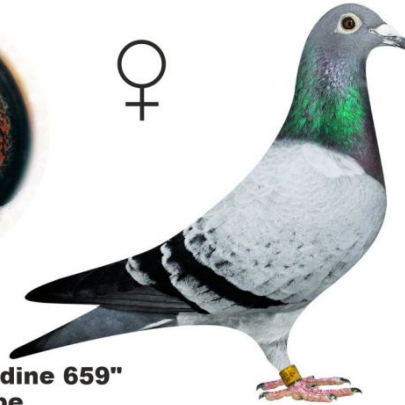

BELG-2019-2146149

oryg. Kaier Europe, córka "Armando" x "Nadine 659"

BELG-2019-2146149

córka
„Armando” x „Nadine 659”
oryg. Kaier Europe

BELG-2014-3004610

oryg. Joel Verschoot, "Armando", syn "Pycasso" x "Luna"

BE14-3004610

'Armando'

Original Joel Verschoot