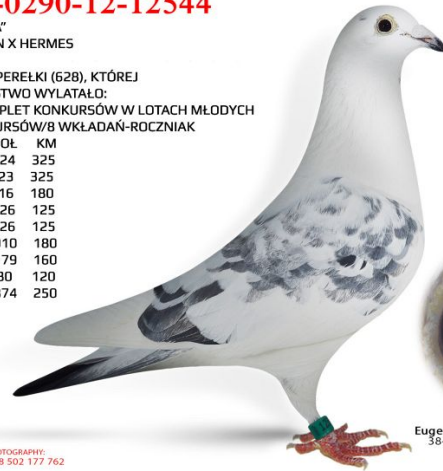

PL-0290-14-3170

PL-0290-12-12544

oryg. Ewa & Eugeniusz & Daniel Zygumnt

PL-0290-12-12544

„NIUNIA”
JANSSEN X HERMES

MATKA PEREŁKI (628), KTÓREJ
POTOMSTWO WYLATAŁO:
2 X KOMPLET KONKURSÓW W LOTACH MŁODYCH
8 KONKURSÓW/8 WKŁADAŃ-ROCZNIK

POZ	GOŁ	KM
5	1224	325
5	323	325
6	516	180
6	1526	125
9	1526	125
30	1910	180
43	1179	160
43	980	120
74	1874	250