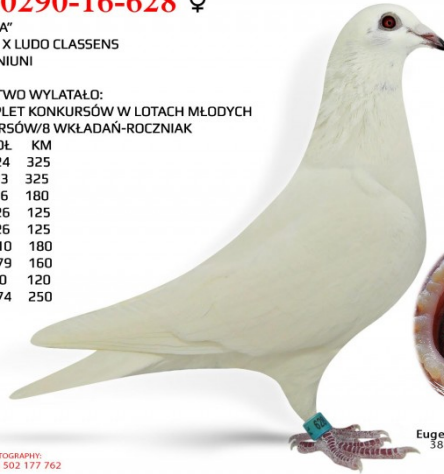

Rodowód gołębia

PL-0290-16-628

oryg. Ewa & Eugeniusz & Daniel Zygumnt

Zygmunt E. D. i E.

783 265 592 www.golebiezygmunt.pl

PL-0290-16-628 ♀

„PEREŁKA”
JANSSEN X LUDDO CLASSENS
CÓRKA - NIUNI

POTOMSTWO WYLATAŁO:
2 X KOMPLET KONKURSÓW W LOTACH MŁODYCH
8 KONKURSÓW/8 WKŁADAŃ-ROCZNIK

POZ	GOŁ	KM
5	1224	325
5	323	325
6	516	180
6	1526	125
9	1526	125
30	1910	180
43	1179	160
43	980	120
74	1874	250