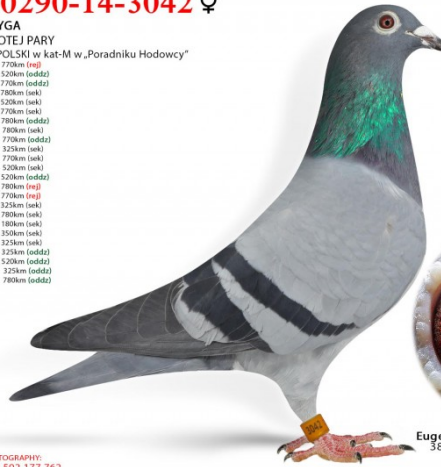

PL-0290-14-3042

oryg. Ewa & Eugeniusz & Daniel Zygmunt, "Złotawyga", córka samca "Złotej Pary"

PL-0290-14-3042 ♀

ZŁOTAWYGA

Córka ZŁOTEJ PARY

Ty lotnik POLSKI w kat-M w „Poradniku Hodowcy”

PHOTOGRAPHY:
+48 502 177 762

AUT-301-04-1113

samiec z "Złotej Pary"

DV-01553-12-2277

oryg. H.-R. Mennen (Reynaert/Heremans), "Cado"

AUSTRIA-301-2004-1113 ♂

! ZŁOTA PARA !

Ojciec gołębi:

- > PL-0290-09-9282
- > PL-0290-10-1435
- > PL-11-390707
- > PL-11-390723
- > PL-11-391929
- > PL-11-391930
- > PL-11-391985
- > PL-0290-14-3041
- > PL-0290-14-3042
- > PL-0290-15-5099
- > PL-0290-16-6399
- > PL-DERBY-19-560608