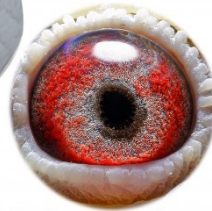

PL-0290-14-3042

oryg. Ewa & Eugeniusz & Daniel Zygmunt, "Złotawyga", córka samca "Złotej Pary"

PL-0290-14-3042 ♀

ZŁOTAWYGA

Córka ZŁOTEJ PARY

Ty lotnik POLSKI w kat-M w „Poradniku Hodowcy”