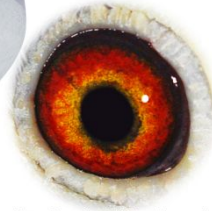

PL-0290-13-10228

oryg. Ewa & Eugeniusz & Daniel Zygmunt

PL-0290-13-10228
„LALUNIA”

JANSSEN x VAN WANROY
WNUCZKA - ZŁOTEJ PARY

3.-CI LOTNIK DOROSŁY ODDZIAŁU
11 konkursów w tym 2 x 750 km
3.-CI LOTNIK DOROSŁY SEKCJI

	♂

	♀

	♂

	♀

	♂

	♀