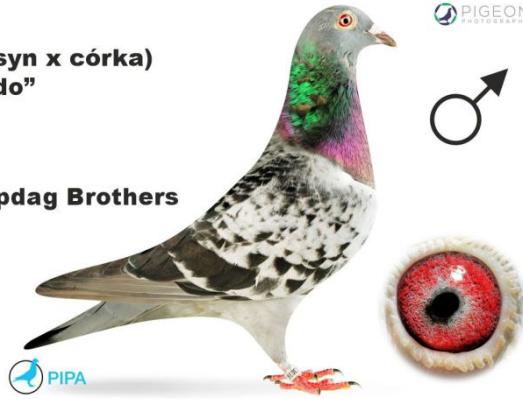

**Rodowód gołębia**  
**TR-20-23036**

oryg. Alpdag Brothers, inbred (syn x córka) "Armando"

**100% W. Hańderek**

tel.: 511 261 394 www.naszechodowle.pl

**TR-20-23036**

**inbred (syn x córka)**  
**„Armando”**

**oryg. Alpdag Brothers**

**BELG-2019-2077105**

oryg. Joel Verschoot, "Golden Armando", syn "Armando" x "Nadine 659",  
wnuk "Wacko Freddy" x "Nadine"

**BELG-2018-4238127**

oryg. Joel Verschoot, "Spyder Armanda", córka "Armando" x "Spyder 006"

**BELG-2014-3004610**

oryg. Joel Verschoot, "Armando",  
syn "Pycasso" x "Luna"

**BELG-2018-4194659**

oryg. Pipa Elite Center, "Nadine 659",  
córka "Wacko Freddy" x "Nadine"

**BELG-2014-3004610**

oryg. Joel Verschoot, "Armando",  
syn "Pycasso" x "Luna"

**BELG-2016-4129006**

oryg. Pipa Elite Center, "Spyder 006",  
córka "Wacko Freddy" x "Lieve" (córka "Gladiator")