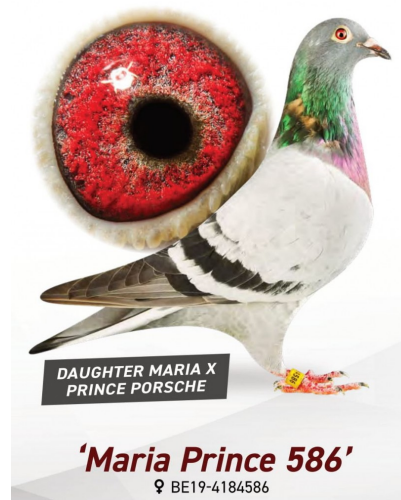

BELG-2019-4184586 ♀

oryg. Hok Van De Wouwer, "Maria - Prince 586", córka "Prince Porsche" x "Maria"