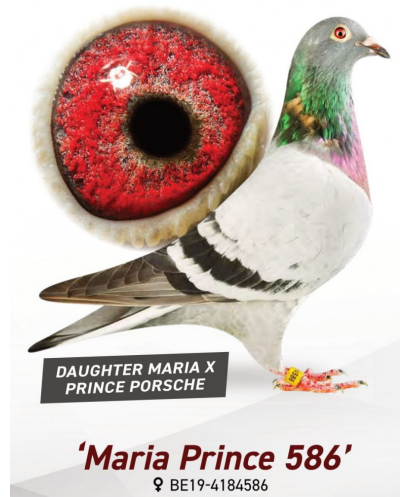

BELG-2019-4184586

oryg. Hok Van De Wouwer, "Maria - Prince 586", córka "Prince Porsche" x "Maria"