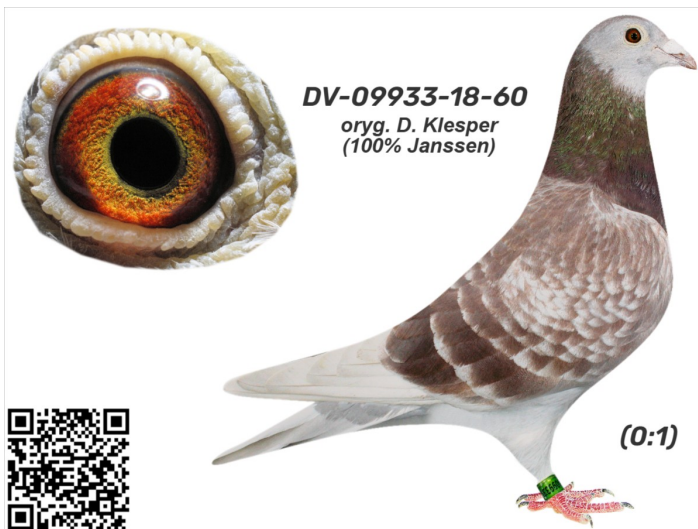

Rodowód gołębia

DV-09933-18-60

oryg. D. Klesper (100% Janssen), linia "Vos", "Oude Merckx", "019", "Oude Roodschalie 97", "Jonge Merckx"

Włodzik M. & Kłos K. - MK-Lot

♀ tel.: 503 164 320, 501 186 973, e-mail: biuro@mkklos.pl
www.naszhodowle.pl

	♂
--	---

	♀
--	---

	♂
--	---

	♀
--	---

	♂
--	---

	♀
--	---