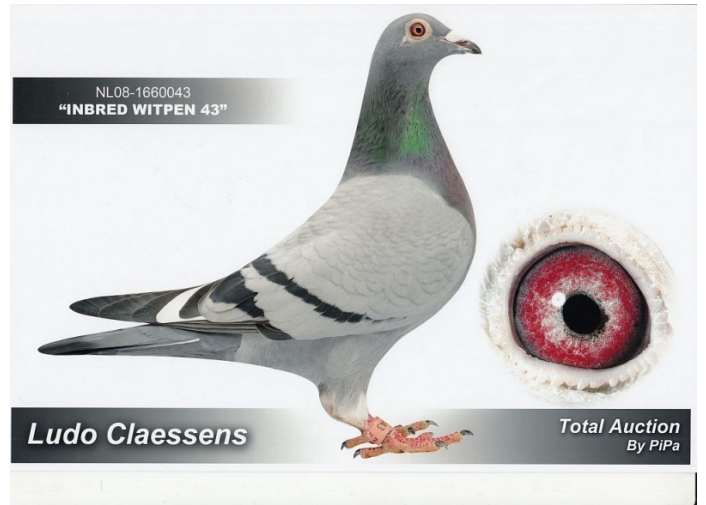

Rodowód gołębia

PL-034-13-3367

oryg. Wojciech Hańderek, inbred "Jonge Supercrack"

100% W. Hańderek

tel.: 511 261 394 www.naszhodowle.pl

NL-2008-3857051

oryg. Ludo Claessens, wnuk "Jonge Supercrack"

NL-2008-1660043

oryg. Ludo Claessens, wnuczka "Jonge Superctack"

NL-2007-3728153

oryg. Ludo Claessens, półbrat "Jonge Superctack"

NL-2006-0751103

oryg. Ludo Claessens, córka "Jonge Superctack"