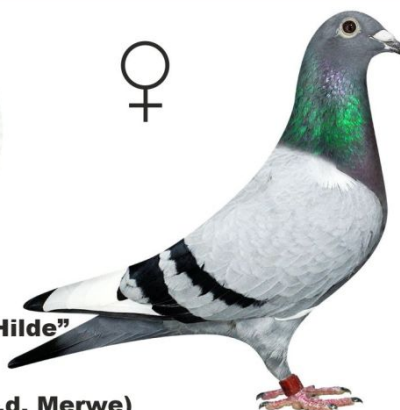

córka
„New Laureaat”
wnuczka
„New Witbuik” x „Hilde”