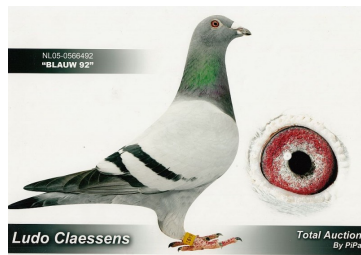

Rodowód gołębia

PL-034-14-4181

oryg. W. Hańderek, inbred "Jonge Supercrack"

100% W. Hańderek

tel.: 511 261 394 www.naszhodowle.pl

NL-2008-1660053

oryg. Ludo Claessens, inbred "Jonge Supercrack"

NL-2008-1660043

oryg. Ludo Claessens, wnuczka "Jonge Superctack"

NL-2007-3728152

oryg. Ludo Claessens, "Super Vedette", syn "Jonge Supercrack"

NL-2005-0566492

oryg. Ludo Claessens, córka "Jonge Supercrack"

NL-2007-3728153

oryg. Ludo Claessens, półbrat "Jonge Superctack"

NL-2006-0751103

oryg. Ludo Claessens, córka "Jonge Superctack"