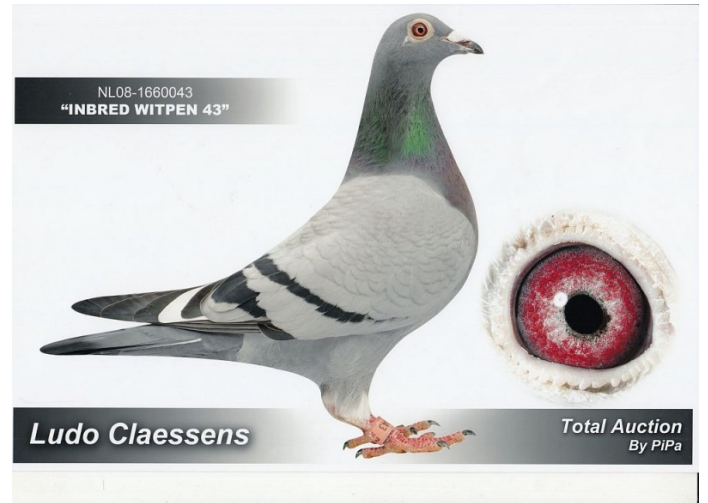

Rodowód gołębia

PL-034-14-4181

oryg. W. Hańderek, inbred "Jonge Supercrack"

100% W. Hańderek

tel.: 511 261 394 www.naszhodowle.pl

NL-2008-1660053

oryg. Ludo Claessens, inbred "Jonge Supercrack"

NL-2008-1660043

oryg. Ludo Claessens, wnuczka "Jonge Superctack"

NL-2007-3728152

oryg. Ludo Claessens, "Super Vedette", syn "Jonge Supercrack"

NL-2005-0566492

oryg. Ludo Claessens, córka "Jonge Supercrack"

NL-2007-3728153

oryg. Ludo Claessens, półbrat "Jonge Superctack"

NL-2006-0751103

oryg. Ludo Claessens, córka "Jonge Superctack"