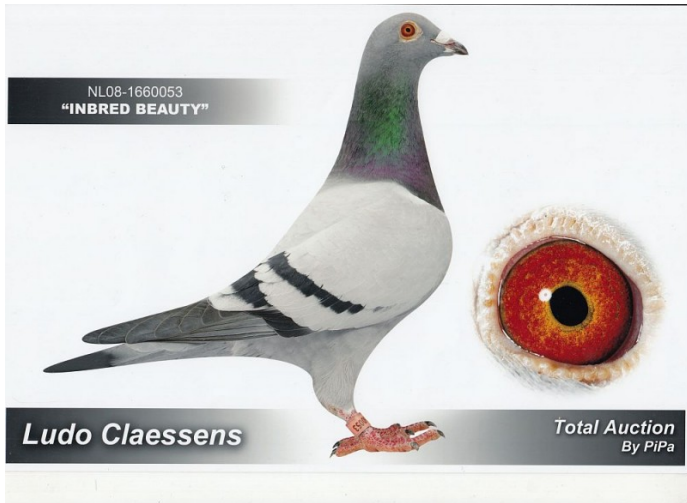

Rodowód gołębia

PL-034-14-4181

oryg. W. Hańderek, inbred "Jonge Supercrack"

100% W. Hańderek

tel.: 511 261 394 www.naszhodowle.pl

NL-2008-1660053

oryg. Ludo Claessens, inbred "Jonge Supercrack"

NL-2008-1660043

oryg. Ludo Claessens, wnuczka "Jonge Superctack"

NL-2007-3728152

oryg. Ludo Claessens, "Super Vedette", syn "Jonge Supercrack"

NL-2005-0566492

oryg. Ludo Claessens, córka "Jonge Supercrack"

NL-2007-3728153

oryg. Ludo Claessens, półbrat "Jonge Superctack"

NL-2006-0751103

oryg. Ludo Claessens, córka "Jonge Superctack"