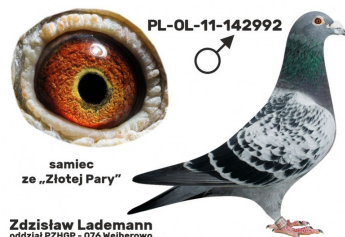

Rodowód gołębia

PL-076-20-5080

oryg. Zdzisław Lademann

Lademann Zdzisław

tel.: 604 424 811 www.naszhodowle.pl

PL-076-19-789

oryg. Zdzisław Lademann, linia "Złotej Pary", gołąb rozplodowy

PL-076-18-828

oryg. Zdzisław Lademann (Wójtowicz/Meulemans/Groendelaers)

PL-076-18-847

oryg. Zdzisław Lademann (Wójtowicz), prawnuk "Złotej Pary"

PL-076-18-874

oryg. Zdzisław Lademann, prawnuczka "Złotej Pary"

PL-076-18-828

córka „Złotej Pary”
PL-OL-11-142992 x PL-OL-11-142935

Zdzisław Lademann
oddział PZHGP - 076 Wejherowo

PL-OL-11-142992

oryg. Zdzisław Lademann (100% Wójtowicz), samiec "Złotej Pary", ojciec, dziadek i pradziadek wielu wybitnych lotników, Wystawa Ogólnopolska - Sosnowiec 2016 - 4 miejsce - kat. wyczyn, 6 miejsce kat. standard

PL-OL-11-142935

oryg. Zdzisław Lademann (Wójtowicz/ Meulemans/ Groendelaers), samica "Złotej Pary", matka, babcia i prababcia wielu wybitnych lotników, Wystawa Ogólnopolska - Sosnowiec 2013 - 23 miejsce - kat. sport G