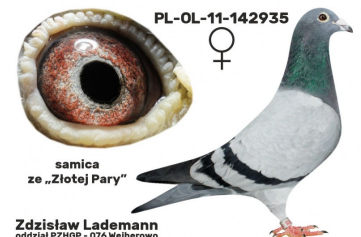

Rodowód gołębia

PL-076-20-5080

oryg. Zdzisław Lademann

Lademann Zdzisław

tel.: 604 424 811 www.naszhodowle.pl

PL-076-19-789

oryg. Zdzisław Lademann, linia "Złotej Pary", gołąb rozplodowy

PL-076-18-828

oryg. Zdzisław Lademann (Wójtowicz/Meulemans/Groendelaers)

PL-076-18-847

oryg. Zdzisław Lademann (Wójtowicz), prawnuk "Złotej Pary"

PL-076-18-874

oryg. Zdzisław Lademann, prawnuczka "Złotej Pary"

PL-076-18-828

córka „Złotej Pary”
PL-OL-11-142992 x PL-OL-11-142935

Zdzisław Lademann
oddział PZHGP - 076 Wejherowo

PL-OL-11-142992

oryg. Zdzisław Lademann (100% Wójtowicz), samiec "Złotej Pary", ojciec, dziadek i pradziadek wielu wybitnych lotników, Wystawa Ogólnopolska - Sosnowiec 2016 - 4 miejsce - kat. wyczyn, 6 miejsce kat. standard

PL-OL-11-142935

oryg. Zdzisław Lademann (Wójtowicz/ Meulemans/ Groendelaers), samica "Złotej Pary", matka, babcia i prababcia wielu wybitnych lotników, Wystawa Ogólnopolska - Sosnowiec 2013 - 23 miejsce - kat. sport G