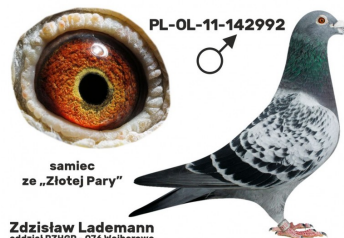

PL-OL-11-142992

oryg. Zdzisław Lademann (100% Wójtowicz), samiec "Złotej Pary", ojciec, dziadek i pradziadek wielu wybitnych lotników, Wystawa Ogólnopolska - Sosnowiec 2016 - 4 miejsce - kat. wyczyn, 6 miejsce kat. standard

PL-OL-11-142935

oryg. Zdzisław Lademann (Wójtowicz/ Meulemans/ Groendelaers), samica "Złotej Pary", matka, babcia i prababcia wielu wybitnych lotników, Wystawa Ogólnopolska - Sosnowiec 2013 - 23 miejsce - kat. sport G