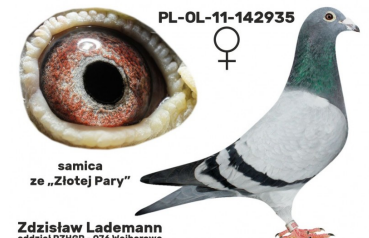

PL-OL-11-142992

oryg. Zdzisław Lademann (100% Wójtowicz), samiec "Złotej Pary", ojciec, dziadek i pradziadek wielu wybitnych lotników, Wystawa Ogólnopolska - Sosnowiec 2016 - 4 miejsce - kat. wyczyn, 6 miejsce kat. standard

PL-OL-11-142935

oryg. Zdzisław Lademann (Wójtowicz/ Meulemans/ Groendelaers), samica "Złotej Pary", matka, babcia i prababcia wielu wybitnych lotników, Wystawa Ogólnopolska - Sosnowiec 2013 - 23 miejsce - kat. sport G