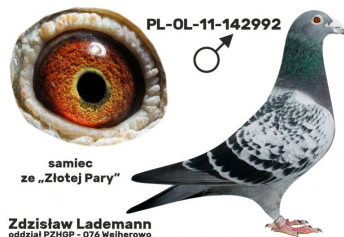

B-16-6075701 W

samica
ze „Złotej Pary”

samiec
ze „Złotej Pary”

PL-OL-11-142935

org. Zdzisław Lademann
(Wójtowicz/ Meulemans/
Groendelaers), samica "Złotej
Pary", matka, babcia i prababcia
wielu wybitnych lotników, Wystawa
Ogólnopolska - Sosnowiec 2013 -
23 miejsce - kat. sport G