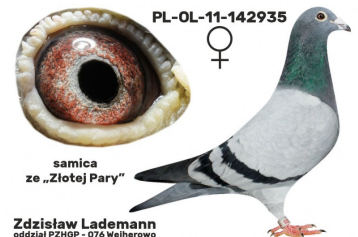

samica
ze „Złotej Pary”