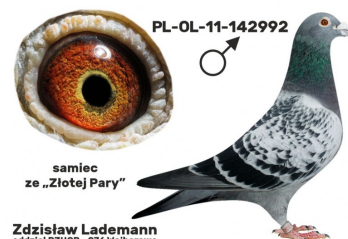

samiec ze „Złotej Pary”

PL-OL-11-142935

oryg. Zdzisław Lademann (Wójtowicz/ Meulemans/ Groendelaers), samica "Złotej Pary", matka, babcia i prababcia wielu wybitnych lotników, Wystawa Ogólnopolska - Sosnowiec 2013 - 23 miejsce - kat. sport G