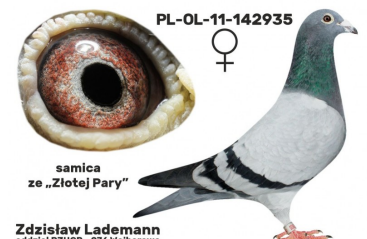

samica ze „Złotej Pary”