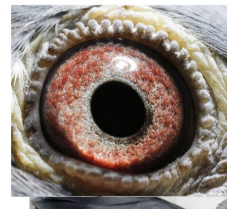

Rodowód gołębia

PL-076-20-5036

oryg. Zdzisław Lademann

Lademann Zdzisław
tel.: 604 424 811 www.naszhodowle.pl

PL-076-20-5036
oryg. Zdzisław Lademann

(1:0)

DV-09715-18-665

oryg. Reinhard & Ina Muhl (100% Paul Huls), wnuk "Dennis", "Sweetie Mirage"

DV-09715-18-665
oryg. Reinhard & Ina Muhl
(100% Paul Huls)

(1:0)

PL-076-19-440

oryg. Zdzisław Lademann, wnuczka ze "Złotej Pary", gołąb rozplodowy

PL-076-19-440
oryg. Zdzisław Lademann

(0:1)

BELG-2017-5015130

oryg. Paul Huls, syn "Dennis" x "Sweetie Mirage"

BELG-2017-5015213

oryg. Paul Huls, córka "Little Mirage" x "Denise"

PL-076-18-899

oryg. Zdzisław Lademann (Wójtowicz/ Meulemans/ Groendelaers), syn "Złotej Pary", gołąb rozplodowy

(1:0)

PL-027-15-3033

oryg. Krzysztof Kawaler, sezon 2016 - 10k., sezon 2017 - 13k., sezon 2018 - 10k., Wystawa Ogólnopolska - Sosnowiec 2018, kat. sport E (Maraton) - 20 miejsce, kat. standard - 7 miejsce, Wystawa Ogólnopolska - Sosnowiec 2019, kat. standard - 6 miejsce

(0:1)