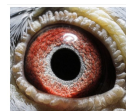

BELG-2017-5015130

oryg. Paul Huls, syn "Dennis" x "Sweety Mirage"

BELG-2017-5015213

oryg. Paul Huls, córka "Little Mirage" x "Denise"

PL-076-18-899

oryg. Zdzisław Lademann (Wójtowicz/ Meulemans/ Groendelaers), syn "Złotej Pary", gołąb rozplodowy

PL-027-15-3033

oryg. Krzysztof Kawaler, sezon 2016 - 10k., sezon 2017 - 13k., sezon 2018 - 10k., Wystawa Ogólnopolska - Sosnowiec 2018, kat. sport E (Maraton) - 20 miejsce, kat. standard - 7 miejsce, Wystawa Ogólnopolska - Sosnowiec 2019, kat. standard - 6 miejsce