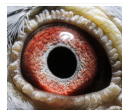

BELG-2017-5015130

oryg. Paul Huls, syn "Dennis" x "Sweetie Mirage"

BELG-2017-5015213

oryg. Paul Huls, córka "Little Mirage" x "Denise"

PL-076-18-899

oryg. Zdzisław Lademann (Wójtowicz/ Meulemans/ Groendelaers), syn "Złotej Pary", gołąb rozplodowy