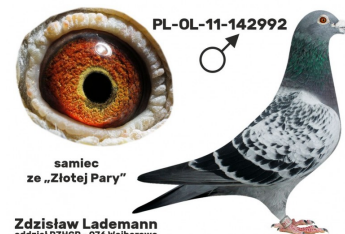

Rodowód gołębia

PL-076-20-5022

oryg. Zdzisław Lademann

Lademann Zdzisław
tel.: 604 424 811 www.naszhodowle.pl

PL-076-20-5022
oryg. Zdzisław Lademann

(1:0)

DV-09715-18-130

oryg. Reinhard u. Ina Muhl (Vandenabeele/Van Dyck), wnuk "Jason" x "Spcegirl", linia "Olympic Dream", "Provincial", gołąb z gołębnika rozplodowego kolegi Zdzisława Lademanna

PL-076-17-102

oryg. Zdzisław Lademann, gołąb rozplodowy

DV-09715-18-130
oryg. Reinhard u. Ina Muhl
(Vandenabeele/Van Dyck)

(1:0)

BELG-2010-3047169

oryg. G. Vandenabeele, syn "Jason"

BELG-2016-6075702

oryg. Dirk Van Dyck

PL-OL-11-142992

oryg. Zdzisław Lademann (100% Wójtowicz), samiec "Złotej Pary", ojciec, dziadek i pradziadek wielu wybitnych lotników, Wystawa Ogólnopolska - Sosnowiec 2016 - 4 miejsce - kat. wyczyn, 6 miejsce kat. standard

B-10-3047169 V

B-16-6075702 W

PL-OL-11-142992

samiec ze „Złotej Pary”

Zdzisław Lademann
odział PZHO - 076 Wejherowo