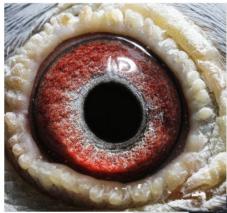

DV-09715-18-198
oryg. Reinhard u. Ina Muhl