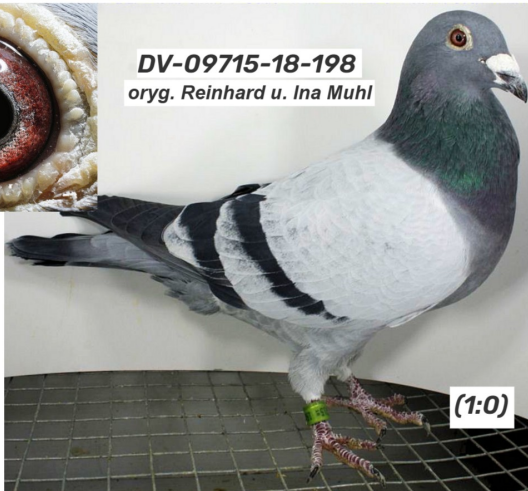

PL-076-20-5010

oryg. Zdzisław Lademann

DV-09715-18-198

oryg. Reinhard u. Ina Muhl (Wouters/Ruitenbergh/ van Dyck), wnuk "Den Ad", linia "Leeuw", "Kannibaal"

PL-027-15-3024

oryg. Krzysztof Kawaler

DV-09715-18-198
oryg. Reinhard u. Ina Muhl

(1:0)

PL-027-15-3024
oryg. Krzysztof Kawaler

(0:1)

BELG-2013-6179192

oryg. Marcel Wouters, syn "Den Ad", wnuk "Leeuw"

NL-2015-1273908

oryg. Ruitenbergh (100% Dirk Van Dyck), inbred "Kannibaal"

B-13-6179192 V