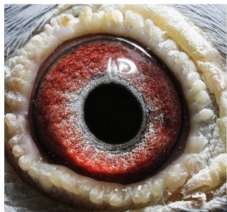

Rodowód gołębia

PL-076-20-5010

oryg. Zdzisław Lademann

Lademann Zdzisław

tel.: 604 424 811 www.naszhodowle.pl

DV-09715-18-198

oryg. Reinhard u. Ina Muhl (Wouters/Ruitenbergh/ van Dyck), wnuk "Den Ad", linia "Leeuw", "Kannibaal"

PL-027-15-3024

oryg. Krzysztof Kawaler

DV-09715-18-198
oryg. Reinhard u. Ina Muhl

(1:0)

PL-027-15-3024
oryg. Krzysztof Kawaler

(0:1)

BELG-2013-6179192

oryg. Marcel Wouters, syn "Den Ad", wnuk "Leeuw"

NL-2015-1273908

oryg. Ruitenbergh (100% Dirk Van Dyck), inbred "Kannibaal"

B-13-6179192 V

NL-15-1273908 W