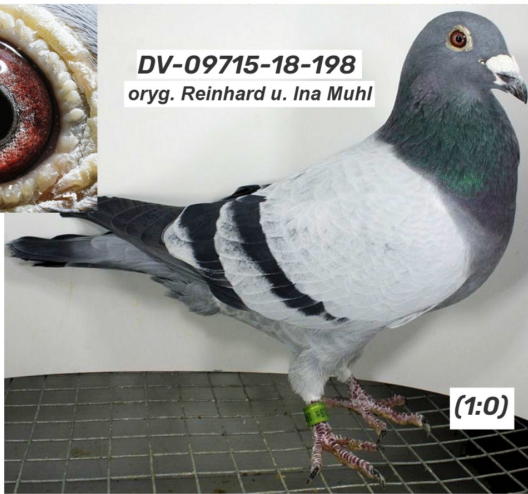

PL-076-20-99

oryg. Zdzisław Lademann

PL-076-20-99
oryg. Zdzisław Lademann

(1:0)

DV-09715-18-198

oryg. Reinhard u. Ina Muhl (Wouters/Ruitenberg/ van Dyck), wnuk "Den Ad", linia "Leeuw", "Kannibaal"

DV-09715-18-198
oryg. Reinhard u. Ina Muhl

(1:0)

PL-027-15-3024

oryg. Krzysztof Kawaler

PL-027-15-3024
oryg. Krzysztof Kawaler

(0:1)

BELG-2013-6179192

oryg. Marcel Wouters, syn "Den Ad", wnuk "Leeuw"

B-13-6179192 V

NL-2015-1273908

oryg. Ruitenberg (100% Dirk Van Dyck), inbred "Kannibaal"

NL-15-1273908 W