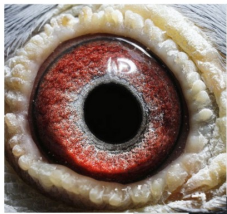

(1:0)

DV-09715-18-198

oryg. Reinhard u. Ina Muhl (Wouters/Ruitenberg/ van Dyck), wnuk "Den Ad", linia "Leeuw", "Kannibaal"