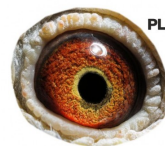

PL-OL-11-142992

oryg. Zdzisław Lademann (100% Wójtowicz), samiec "Złotej Pary", ojciec, dziadek i pradiadek wielu wybitnych lotników, Wystawa Ogólnopolska - Sosnowiec 2016 - 4 miejsce - kat. wyczyn, 6 miejsce kat. standard

PL-OL-11-142935

oryg. Zdzisław Lademann (Wójtowicz/ Meulemans/ Groendelaers), samica "Złotej Pary", matka, babcia i prababcia wielu wybitnych lotników, Wystawa Ogólnopolska - Sosnowiec 2013 - 23 miejsce - kat. sport G