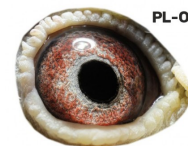

PL-OL-11-142992

samiec
ze „Złotej Pary”