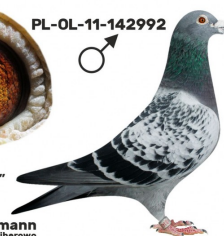

PL-OL-11-142992

samiec
ze „Złotej Pary”