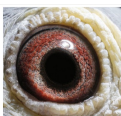

PL-027-15-3033

oryg. Krzysztof Kawaler, sezon
2016 - 10k., sezon 2017 - 13k.,
sezon 2018 - 10k., Wystawa
Ogólnopolska - Sosnowiec 2018,
kat. sport E (Maraton) - 20 miejsce,
kat. standard - 7 miejsce, Wystawa
Ogólnopolska - Sosnowiec 2019,
kat. standard - 6 miejsce