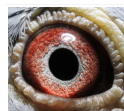

BELG-2017-5015130

oryg. Paul Huls, syn "Dennis" x "Sweety Mirage"

BELG-2017-5015213

oryg. Paul Huls, córka "Little Mirage" x "Denise"

PL-076-18-899

oryg. Zdzisław Lademann (Wójtowicz/ Meulemans/ Groendelaers), syn "Złotej Pary", gołąb rozplodowy

PL-027-15-3033

oryg. Krzysztof Kawaler, sezon 2016 - 10k., sezon 2017 - 13k., sezon 2018 - 10k., Wystawa Ogólnopolska - Sosnowiec 2018, kat. sport E (Maraton) - 20 miejsce, kat. standard - 7 miejsce, Wystawa Ogólnopolska - Sosnowiec 2019, kat. standard - 6 miejsce