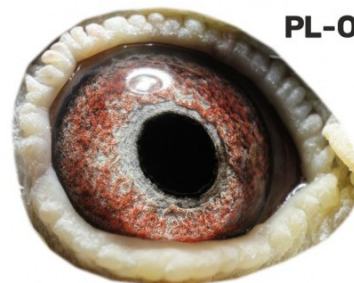

PL-OL-11-142935

oryg. Zdzisław Lademann (Wójtowicz/ Meulemans/ Groendelaers), samica "Złotej Pary", matka, babcia i prababcia wielu wybitnych lotników, Wystawa Ogólnopolska - Sosnowiec 2013 - 23 miejsce - kat. sport G

PL-OL-11-142992

samiec
ze „Złotej Pary”

Zdzisław Lademann
oddział PZHGP - 076 Wejherowo

PL-OL-11-142935

samica
ze „Złotej Pary”

Zdzisław Lademann
oddział PZHGP - 076 Wejherowo

PL-072-99-626

Wójtowicz, gołąb rozplodowy,
ojciec samca i samicy ze "Złotej Pary"

PL-072-00-2391

Wójtowicz, gołąb rozplodowy,
matka samca ze "Złotej Pary"

PL-072-99-626

Wójtowicz, gołąb rozplodowy,
ojciec samca i samicy ze "Złotej Pary"

DV-01619-09-377

oryg. Franz Jakobs
(Meulemans/Groendelaers), matka
samicy ze "Złotej Pary"