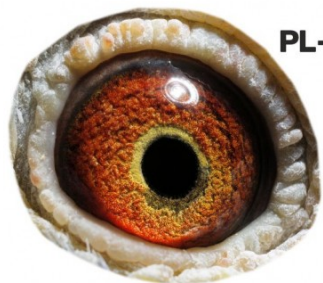

Rodowód gołębia

PL-076-20-100

oryg. Zdzisław Lademann, syn "Złotej Pary"

Lademann Zdzisław

tel.: 604 424 811 www.naszehodowle.pl

PL-OL-11-142992

oryg. Zdzisław Lademann (100% Wójtowicz), samiec "Złotej Pary", ojciec, dziadek i pradziadek wielu wybitnych lotników, Wystawa Ogólnopolska - Sosnowiec 2016 - 4 miejsce - kat. wyczyn, 6 miejsce kat. standard

PL-OL-11-142935

oryg. Zdzisław Lademann (Wójtowicz/ Meulemans/ Groendelaers), samica "Złotej Pary", matka, babcia i prababcia wielu wybitnych lotników, Wystawa Ogólnopolska - Sosnowiec 2013 - 23 miejsce - kat. sport G

PL-OL-11-142992

samiec
ze „Złotej Pary”

Zdzisław Lademann
oddział PZHGP - 076 Wejherowo

PL-OL-11-142935

samica
ze „Złotej Pary”

Zdzisław Lademann
oddział PZHGP - 076 Wejherowo

PL-072-99-626

Wójtowicz, gołąb rozplodowy,
ojciec samca i samicy ze "Złotej Pary"

PL-072-00-2391

Wójtowicz, gołąb rozplodowy,
matka samca ze "Złotej Pary"

PL-072-99-626

Wójtowicz, gołąb rozplodowy,
ojciec samca i samicy ze "Złotej Pary"

DV-01619-09-377

oryg. Franz Jakobs
(Meulemans/Groendelaers), matka
samicy ze "Złotej Pary"