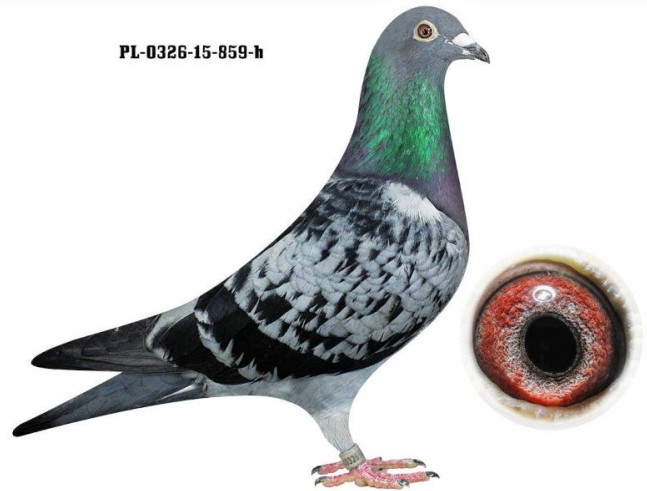

PL-0326-20-15608

oryg. Tomasz Rumiński, syn 13893 x 859, brat najlepszej lotniczki Regionu

PL-0326-14(15)-13893

oryg. Tomasz Rumiński

PL-0326-15-859

oryg. Tomasz Rumiński

PL-0326-14(15)-13893-c

PL-0326-15-859-h

PL-0326-13-3812

oryg. Tomasz Rumiński

PL-0326-14-7150

oryg. Tomasz Rumiński, 3 miejsce w Polsce - kat. A - w reprezentacji Polski na Olimpiadę - Bruksela 2017

PL-0326-14-7150

DV-0127-12-733

oryg. Faber/Matschinski, samiec podstawowej pary rozplodowej, ojciec, dziadek i pradziadek wielu wybitnych lotników, ojciec "7192"

DV-0127-12-733

DV-0127-11-304

oryg. Faber/Matschinski, samica podstawowej pary rozplodowej, matka, babcia i prababcia wielu wybitnych lotników, matka "7192"

DV-0127-11-304