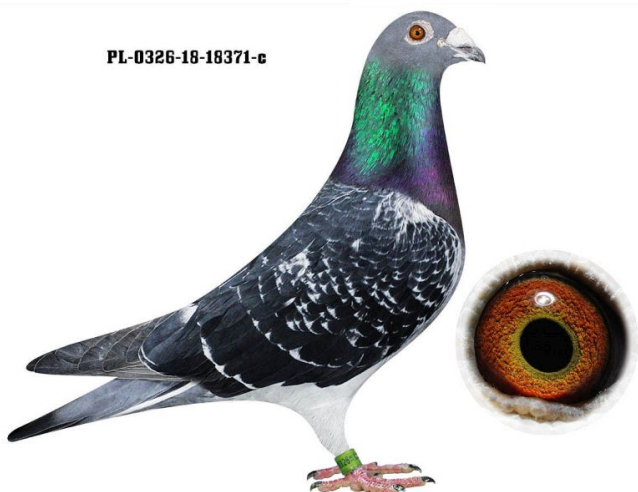

Rodowód gołębia

**PL-0326-20-10186**

oryg. Tomasz Rumiński, wnuk 732 x 734 podstawowej pary rozplodowej

**Rumiński Tomasz**

tel. 661 384 942, e-mail: theblue1@wp.pl  
www.naszechodowle.pl

**PL-0326-18-18371**

oryg. Tomasz Rumiński (100% Faber/Matschinski)

**PL-0326-18-16945**

oryg. Tomasz Rumiński, wnuczka olimpijki "7150"

PL-0326-18-18371-c

**DV-0127-12-722**

oryg. Faber/Matschinski, wnuk "Gladiatora"

**DV-0127-12-734**

oryg. Faber/Matschinski (Benny Steveninck), matka "484", samica podstawowej pary rozplodowej "732" x "734"

DV-0127-12-734

**PL-0326-16-9764**

oryg. Tomasz Rumiński, "9764" - 5 lotnik oddziału - 2016r.

**PL-0326-17-4969**