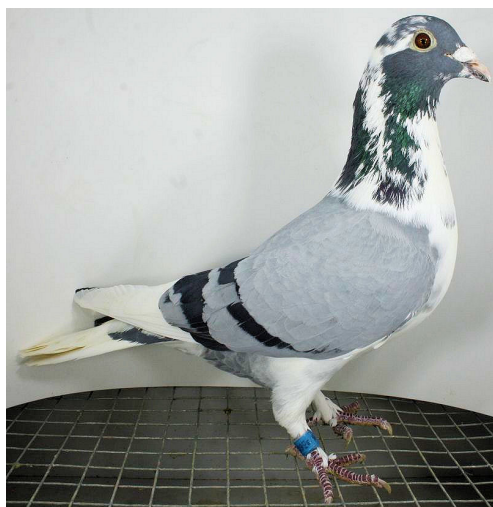

Rodowód gołębia

PL-099-20-11766

oryg. Tomasz Rumiński, syn 999 x 6400

Rumiński Tomasz

tel. 661 384 942, e-mail: theblue1@wp.pl

www.naszhodowle.pl

PL-0319-16-6400

oryg. Tomasz Rumiński, brat olimpijki "7150", syn podstawowej pary rozplodowej "711" x "685"

PL-0326-15-999

oryg. Tomasz Rumiński, "999" - 11 As Polski, gołąb z drużyny I Wicemistrza Polski kat. A - 2016r.

PL-0326-15-999-h

DV-0901-11-711

oryg. Faber/Matschinski, "711", ojciec olimpijczyka "7150"

DV-0901-11-685

oryg. Faber/Matschinski, "685", matka olimpijczyka "7150"

PL-0326-14-8514

oryg. Tomasz Rumiński, ojciec "999", 2 lotnik oddziału - 2018r.

PL-0326-14-8507

oryg. Tomasz Rumiński, 3 lotniczka okręgu - kat. A coeff. 28,33 - 2015r.