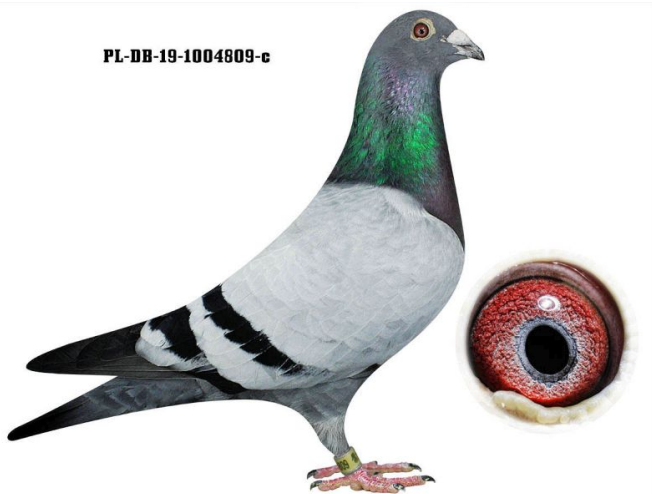

Rodowód gołębia

**PL-099-20-11745**

oryg. Tomasz Rumiński, córka dwóch reprezentantów Polski

**Rumiński Tomasz**

tel. 661 384 942, e-mail: theblue1@wp.pl  
www.naszhodowle.pl

**PL-DB-19-1004809**

oryg. Tomasz Rumiński, 2 As Polski 2020 - kat. F - coeff. 1,75

**PL-0326-16-9743**

oryg. Tomasz Rumiński (100% Faber), córka podstawowej pary rozplodowej "732" x "734", 2 miejsce kat A - coeff. 24,56 - Wystawa Ogólnopolska Sosnowiec 2020r.

**PL-DB-19-1004809-c**

**PL-0326-16-9743-h**

**PL-0272-17-3509**

oryg. Sasiński (Piszczala/Herbots), syn: "Słowak" x "Yvanka"

**PL-0326-17-2641**

oryg. Tomasz Rumiński, wnuczka dwóch podstawowych par rozplodowych

**DV-0127-12-732**

oryg. Faber/Matschinski, ojciec "484", samiec podstawowej pary rozplodowej "732" x "734"

**DV-0127-12-734**

oryg. Faber/Matschinski (Benny Steveninck), matka "484", samica podstawowej pary rozplodowej "732" x "734"

DV-0127-12-732

DV-0127-12-734

**Hodowla Sasińscy**  
 Sędzieli: Stanisław i Marianna  
 Działowa 51  
 Pielichowo 307-594-334