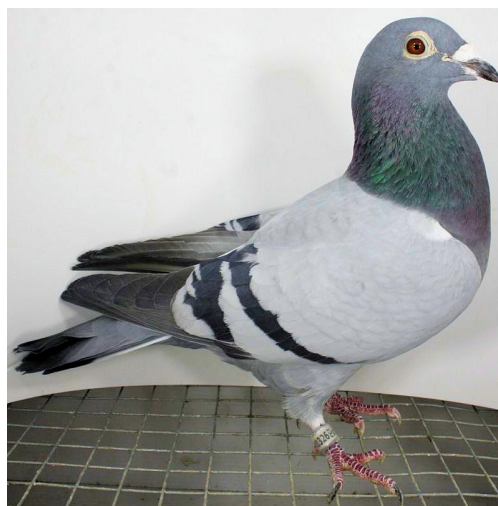

Rodowód gołębia

PL-099-20-11714

oryg. Tomasz Rumiński, syn 4067 x 15972

Rumiński Tomasz

tel. 661 384 942, e-mail: theblue1@wp.pl

www.naszhodowle.pl

PL-0326-16-15972

oryg. Tomasz Rumiński, inbred podstawowej pary rozplodowej "711" i "685"

PL-0326-15-4067

oryg. Tomasz Rumiński

PL-0326-14-13889

oryg. Tomasz Rumiński, syn podstawowej pary rozplodowej "711" x "685"

PL-0326-14-13886

oryg. Tomasz Rumiński, córka podstawowej pary rozplodowej "733" x "304"

PL-0327-12-2673

oryg. Tomasz Rumiński (100% Marek Lipowiecki), "2673"

PL-0326-13-3821

oryg. Tomasz Rumiński, matka gołębia "463"

PL-0327-12-2673

PL-0326-13-3821