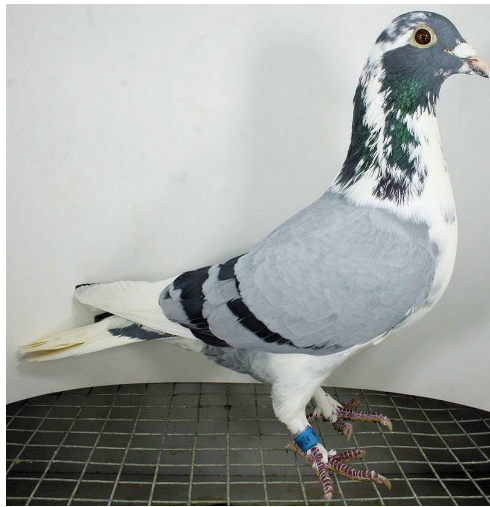

Rodowód gołębia

**PL-099-20-11637**

oryg. Tomasz Rumiński, syn 999 x 11637

**Rumiński Tomasz**

tel. 661 384 942, e-mail: theblue1@wp.pl

www.naszhodowle.pl

**PL-0319-16-6400**

oryg. Tomasz Rumiński, brat olimpijki "7150", syn podstawowej pary rozplodowej "711" x "685"

**PL-0326-15-999**

oryg. Tomasz Rumiński, "999" - 11 As Polski, gołąb z drużyny I Wicemistrza Polski kat. A - 2016r.

**DV-0901-11-711**

oryg. Faber/Matschinski, "711", ojciec olimpijczyka "7150"

**DV-0901-11-685**

oryg. Faber/Matschinski, "685", matka olimpijczyka "7150"

**PL-0326-14-8514**

oryg. Tomasz Rumiński, ojciec "999", 2 lotnik oddziału - 2018r.

**PL-0326-14-8507**

oryg. Tomasz Rumiński, 3 lotniczka okręgu - kat. A coeff. 28,33 - 2015r.