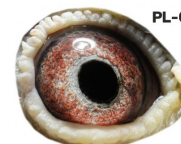

PL-OL-11-142992

samiec
ze „Złotej Pary”