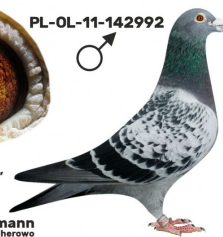

PL-OL-11-142992

samiec
ze „Złotej Pary”