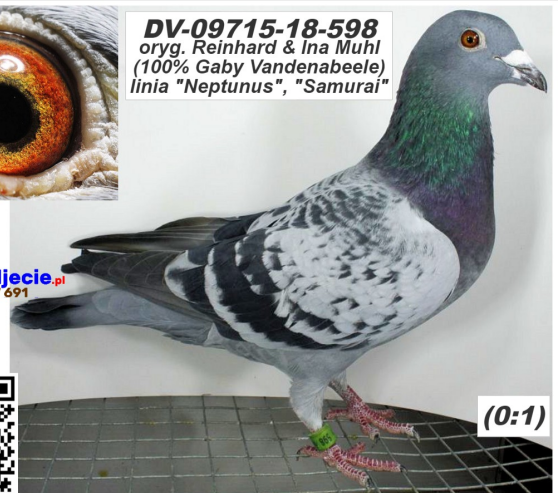

Rodowód gołębia

PL-076-20-5099

oryg. Zdzisław Lademann

Lademann Zdzisław

tel.: 604 424 811 www.naszhodowle.pl

DV-09715-18-739

oryg. Reinhard & Ina Muhl (100% Dirk van Dyck)

DV-09715-18-598

oryg. Reinhard & Ina Muhl (100% Gaby Vandenabeele), linia "Neptunus", "Samurai"

DV-09715-18-739
oryg. Reinhard & Ina Muhl
(100% Dirk van Dyck)

DV-09715-18-598
oryg. Reinhard & Ina Muhl
(100% Gaby Vandenabeele)
linia "Neptunus", "Samurai"

szybkiedzjecie.pl
+48 605 467 691

BELG-2015-6091845

oryg. Dirk Van Dyck, syn "Olympic Niels"

BELG-2014-6241792

oryg. Dirk Van Dyck, "Blauw 792"

BELG-2016-3142503

oryg. G. Vandenabeele, syn "Goliath" x "Kalinka", wnuk "Neptunus"

BELG-2015-3150669

oryg. G. Vandenabeele, córka "Samurai" x "Michelle"

B-15-6091845 V

Sohn "Olympic Niels"

B-14-6241792 W

B-16-3142503 V

B-15-3150669 W