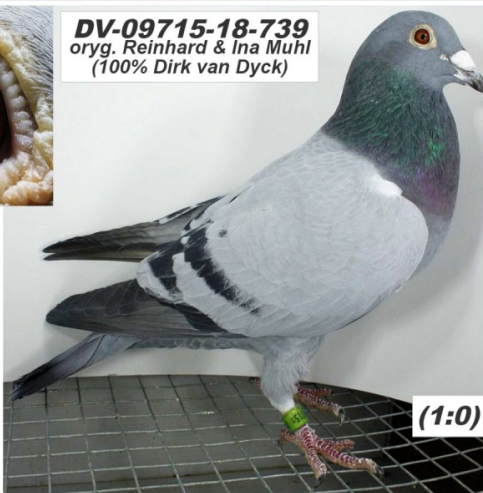

Rodowód gołębia

PL-076-20-5099

oryg. Zdzisław Lademann

Lademann Zdzisław

tel.: 604 424 811 www.naszhodowle.pl

DV-09715-18-739

oryg. Reinhard & Ina Muhl (100% Dirk van Dyck)

DV-09715-18-598

oryg. Reinhard & Ina Muhl (100% Gaby Vandenabeele), linia "Neptunus", "Samurai"

DV-09715-18-739
oryg. Reinhard & Ina Muhl
(100% Dirk van Dyck)

DV-09715-18-598
oryg. Reinhard & Ina Muhl
(100% Gaby Vandenabeele)
linia "Neptunus", "Samurai"

szybkiedzjecie.pl
+48 605 467 691

BELG-2015-6091845

oryg. Dirk Van Dyck, syn "Olympic Niels"

BELG-2014-6241792

oryg. Dirk Van Dyck, "Blauw 792"

BELG-2016-3142503

oryg. G. Vandenabeele, syn "Goliath" x "Kalinka", wnuk "Neptunus"

BELG-2015-3150669

oryg. G. Vandenabeele, córka "Samurai" x "Michelle"

B-15-6091845 V

Sohn "Olympic Niels"

B-14-6241792 W

B-16-3142503 V

B-15-3150669 W