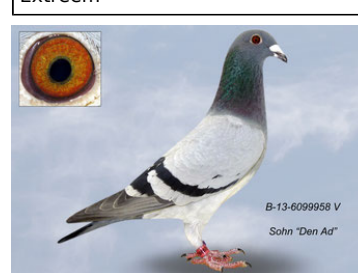

B-13-6099958 V

Sohn "Den Ad"