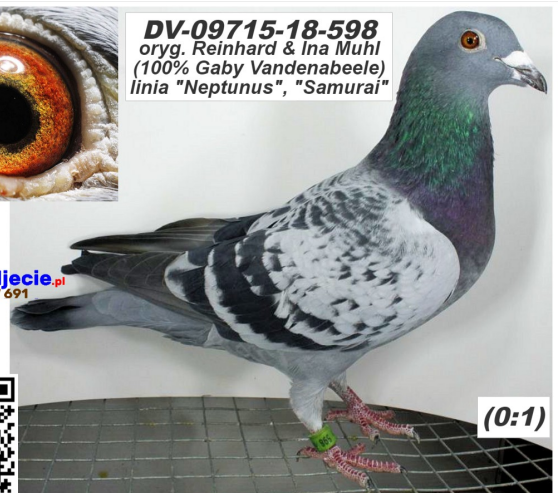

Rodowód gołębia
PL-076-20-5044
 oryg. Zdzisław Lademann

Lademann Zdzisław
 tel.: 604 424 811 www.naszhodowle.pl

DV-09715-18-739

oryg. Reinhard & Ina Muhl (100% Dirk van Dyck)

DV-09715-18-598

oryg. Reinhard & Ina Muhl (100% Gaby Vandenabeele), linia "Neptunus", "Samurai"

DV-09715-18-739
 oryg. Reinhard & Ina Muhl
 (100% Dirk van Dyck)

(1:0)

DV-09715-18-598
 oryg. Reinhard & Ina Muhl
 (100% Gaby Vandenabeele)
 linia "Neptunus", "Samurai"

szybkiedzjecie.pl
 +48 605 467 691

(0:1)

BELG-2015-6091845 ♂

oryg. Dirk Van Dyck, syn "Olympic Niels"

BELG-2014-6241792 ♀

oryg. Dirk Van Dyck, "Blauw 792"

BELG-2016-3142503 ♂

oryg. G. Vandenabeele, syn "Goliath" x "Kalinka", wnuk "Neptunus"

BELG-2015-3150669 ♀

oryg. G. Vandenabeele, córka "Samurai" x "Michelle"

B-15-6091845 V

Sohn "Olympic Niels"

B-14-6241792 W

B-16-3142503 V

B-15-3150669 W