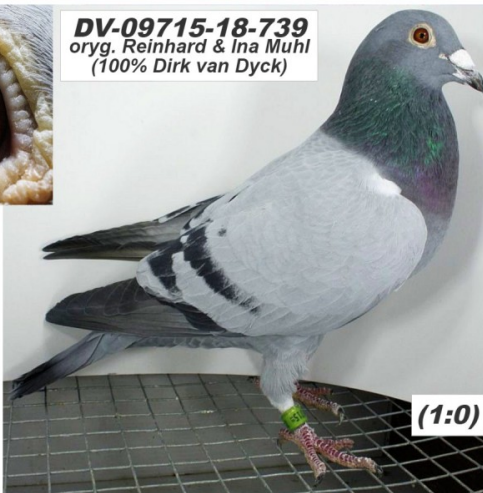

PL-076-20-5044

oryg. Zdzisław Lademann

DV-09715-18-739

oryg. Reinhard & Ina Muhl (100% Dirk van Dyck)

DV-09715-18-598

oryg. Reinhard & Ina Muhl (100% Gaby Vandenabeele), linia "Neptunus", "Samurai"

DV-09715-18-739
oryg. Reinhard & Ina Muhl
(100% Dirk van Dyck)

(1:0)

DV-09715-18-598
oryg. Reinhard & Ina Muhl
(100% Gaby Vandenabeele)
linia "Neptunus", "Samurai"

szybkiedzjecie.pl
+48 605 467 691

(0:1)

BELG-2015-6091845

oryg. Dirk Van Dyck, syn "Olympic Niels"

BELG-2014-6241792

oryg. Dirk Van Dyck, "Blauw 792"

BELG-2016-3142503

oryg. G. Vandenabeele, syn
"Goliath" x "Kalinka", wnuk
"Neptunus"

BELG-2015-3150669

oryg. G. Vandenabeele, córka
"Samurai" x "Michelle"

B-15-6091845 V

Sohn "Olympic Niels"