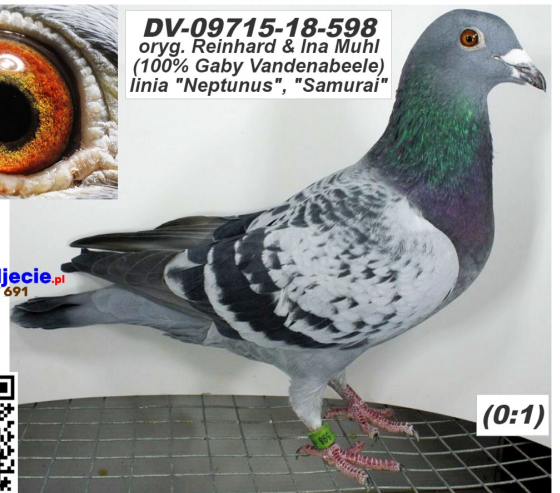

PL-076-20-5044

oryg. Zdzisław Lademann

DV-09715-18-739

oryg. Reinhard & Ina Muhl (100% Dirk van Dyck)

DV-09715-18-598

oryg. Reinhard & Ina Muhl (100% Gaby Vandenabeele), linia "Neptunus", "Samurai"

DV-09715-18-739
oryg. Reinhard & Ina Muhl
(100% Dirk van Dyck)

(1:0)

DV-09715-18-598
oryg. Reinhard & Ina Muhl
(100% Gaby Vandenabeele)
linia "Neptunus", "Samurai"

szybkiedzjecie.pl
+48 605 467 691

(0:1)

BELG-2015-6091845

oryg. Dirk Van Dyck, syn "Olympic Niels"

BELG-2014-6241792

oryg. Dirk Van Dyck, "Blauw 792"

BELG-2016-3142503

oryg. G. Vandenabeele, syn
"Goliath" x "Kalinka", wnuk
"Neptunus"

BELG-2015-3150669

oryg. G. Vandenabeele, córka
"Samurai" x "Michelle"

B-15-6091845 V

Sohn "Olympic Niels"