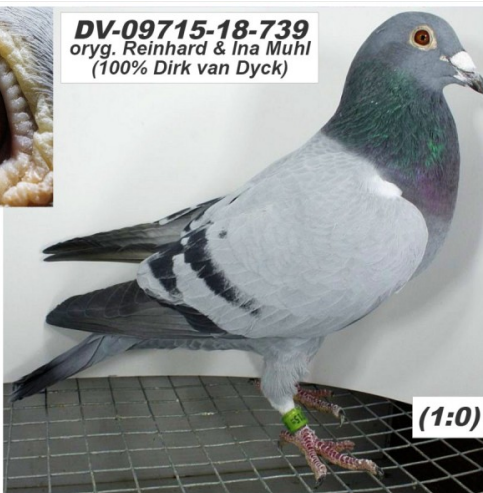

Rodowód gołębia
PL-076-20-5044
 oryg. Zdzisław Lademann

Lademann Zdzisław
 tel.: 604 424 811 www.naszhodowle.pl

DV-09715-18-739

oryg. Reinhard & Ina Muhl (100% Dirk van Dyck)

DV-09715-18-598

oryg. Reinhard & Ina Muhl (100% Gaby Vandenabeele), linia "Neptunus", "Samurai"

DV-09715-18-739
 oryg. Reinhard & Ina Muhl
 (100% Dirk van Dyck)

(1:0)

DV-09715-18-598
 oryg. Reinhard & Ina Muhl
 (100% Gaby Vandenabeele)
 linia "Neptunus", "Samurai"

szybkiedzjecie.pl
 +48 605 467 691

(0:1)

BELG-2015-6091845 ♂

oryg. Dirk Van Dyck, syn "Olympic Niels"

BELG-2014-6241792 ♀

oryg. Dirk Van Dyck, "Blauw 792"

BELG-2016-3142503 ♂

oryg. G. Vandenabeele, syn "Goliath" x "Kalinka", wnuk "Neptunus"

BELG-2015-3150669 ♀

oryg. G. Vandenabeele, córka "Samurai" x "Michelle"

B-15-6091845 V

Sohn "Olympic Niels"

B-14-6241792 W

B-16-3142503 V

B-15-3150669 W