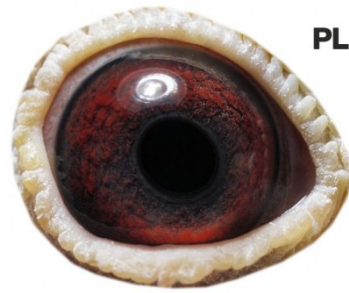

**PL-076-20-73**

oryg. Zdzisław Lademann (Van Dyck/Geerinckx), sezon 2020 - 5k./5wkł. w tym 1k./2302 got.

**PL-076-20-73**

**Zdzisław Lademann**  
oddział PZHGP - 076 Wejherowo

**DV-09715-18-584**

oryg. Reinhard & Ina Muhl (Van Dyck/Ruitenberg)

**DV-07273-18-1059**

oryg. Elke u. Fred Sauerbier (100% Geerinckx), linia "Wittekop Sylvester", "Gladiator", "Iron Lady", gołąb z gołębnika rozplodowego kolegi Zdzisława Lademanna

**BELG-2015-6091845**

oryg. Dirk Van Dyck, syn "Olympic Niels"