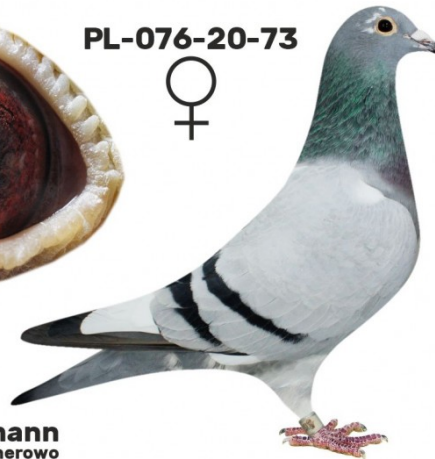

**PL-076-20-73**

oryg. Zdzisław Lademann (Van Dyck/Geerinckx), sezon 2020 - 5k./5wkł. w tym 1k./2302 got.

**PL-076-20-73**

**Zdzisław Lademann**  
oddział PZHGP - 076 Wejherowo

**DV-09715-18-584**

oryg. Reinhard & Ina Muhl (Van Dyck/Ruitenberg)

**DV-07273-18-1059**

oryg. Elke u. Fred Sauerbier (100% Geerinckx), linia "Wittekop Sylvester", "Gladiator", "Iron Lady", gołąb z gołębnika rozplodowego kolegi Zdzisława Lademanna

**BELG-2015-6091845**

oryg. Dirk Van Dyck, syn "Olympic Niels"

**NL-2015-1273902**

oryg. Riutenberg (Dirk Van Dyck/Ruitenberg), córka "Dirk", wnuczka "Kannibaal" x "Blauwke"

B-15-6091845 V

Sohn "Olympic Niels"

NL-15-1273902 W