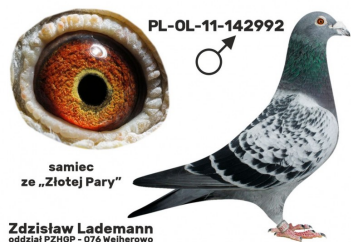

samica
ze „Złotej Pary”

PL-OL-11-142992

oryg. Zdzisław Lademann (100% Wójtowicz), samiec "Złotej Pary", ojciec, dziadek i pradziadek wielu wybitnych lotników, Wystawa Ogólnopolska - Sosnowiec 2016 - 4 miejsce - kat. wyczyn, 6 miejsce kat. standard

samiec
ze „Złotej Pary”

PL-OL-11-142935

oryg. Zdzisław Lademann (Wójtowicz/ Meulemans/ Groendelaers), samica "Złotej Pary", matka, babcia i prababcia wielu wybitnych lotników, Wystawa Ogólnopolska - Sosnowiec 2013 - 23 miejsce - kat. sport G