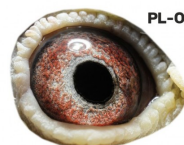

PL-OL-11-142992

samiec
ze „Złotej Pary”