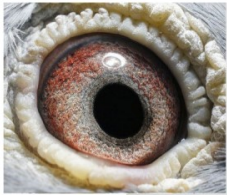

PL-076-14-2677
oryg. Zdzisław Lademann,
syn "Złota Para"