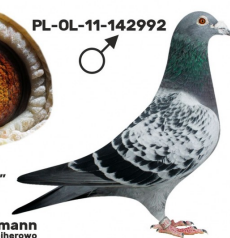

PL-OL-11-142992

samiec
ze „Złotej Pary”