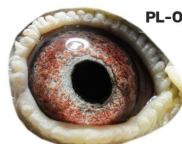

PL-OL-11-142992

samiec
ze „Złotej Pary”