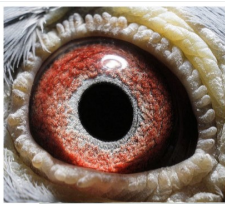

PL-076-18-899
oryg. Zdzisław Lademann
syn "Złotej Pary"