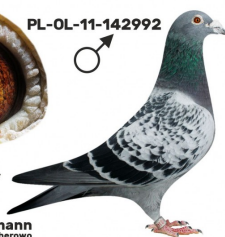

PL-OL-11-142992

samiec
ze „Złotej Pary”