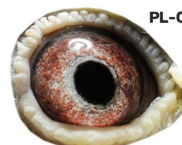

samiec
ze „Złotej Pary”